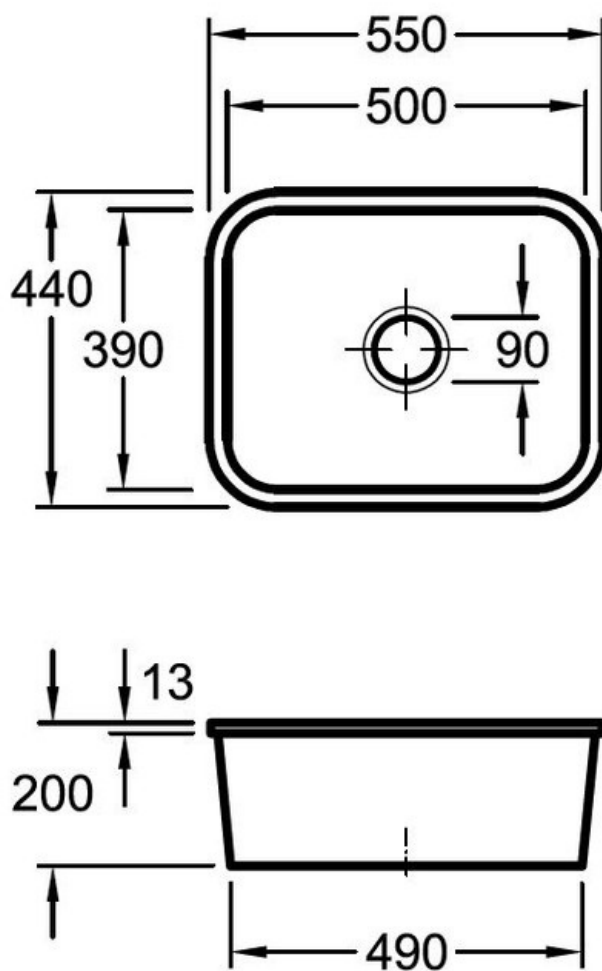

## Spécifications techniques

### 📏 Dimensions & Poids

Largeur (en mm)	550
Profondeur (en mm)	440
Dimension mini sous-évier (en mm)	600
Largeur encastrement (en mm)	482
Profondeur encastrement (en mm)	376
Largeur cuve (en mm)	500
Profondeur cuve (en mm)	390
Hauteur cuve (en mm)	200
Diamètre bonde cuve (en mm)	90
Poids net (en kg)	17,5

## 📄 Informations complémentaires

Type de cuve	Sous-plan
Nombre de bacs	1 bac
Type vidage	Automatique chromé
Trop plein	Oui
Montage robinetterie sur évier	Non
Norme	EN13310
Code EAN	3537390240961
Marque	Villeroy & Boch