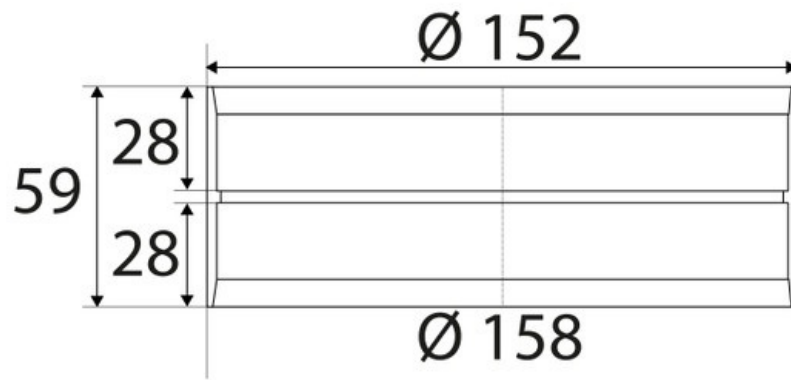

Tubulure Silverline HT4052017

HT4052017

Scannez-moi pour
retrouver la fiche produit !

Spécifications techniques

Matériau & Coloris

Couleur Blanc

Dimensions & Poids

Longueur (en mm) 59

Largeur (en mm) Ø152

Poids net (en kg) 0.07

Informations complémentaires

Code EAN 3537390192475

luisina
DESIGN

La Boisinière - 35530 Servon-sur-Vilaine

Tél : 02 99 00 24 24

SIRET 31828963400038 - RCS Rennes B 318 289 634 - TVA FR41318289634