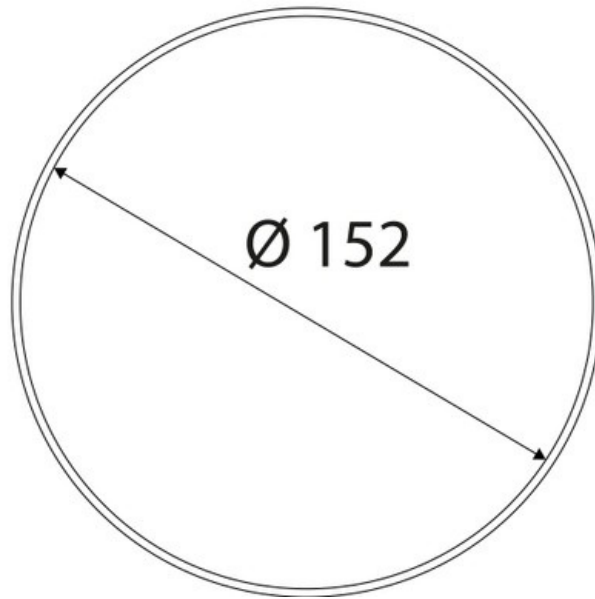

Tubulure Silverline HT4052017

HT4052017

Scannez-moi pour
retrouver la fiche produit !

Spécifications techniques

Matériau & Coloris

Couleur Blanc

Dimensions & Poids

Longueur (en mm) 59

Largeur (en mm) Ø152

Poids net (en kg) 0.07

Informations complémentaires

Code EAN 3537390192475

luisina
DESIGN

La Boisinière - 35530 Servon-sur-Vilaine

Tél : 02 99 00 24 24

SIRET 31828963400038 - RCS Rennes B 318 289 634 - TVA FR41318289634