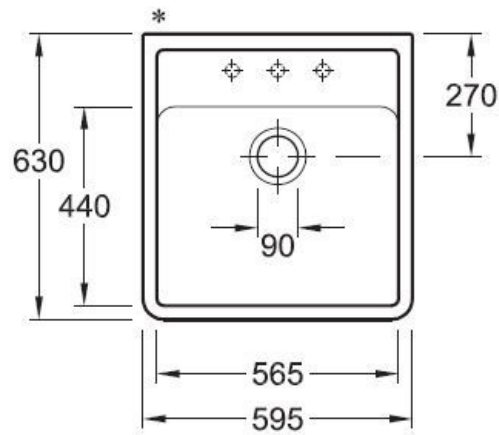

Nombre de bacs

1 grand bac

Type vidage

Automatique chromé

Trop plein

Oui

Montage robinetterie sur évier

Oui

Nombre trous prépercés par côté

3

Norme

EN13310

Code EAN

3537390485553

Marque

Villeroy & Boch

luisina
DESIGN

La Boisinière - 35530 Servon-sur-Vilaine

Tél : 02 99 00 24 24

SIRET 31828963400038 - RCS Rennes B 318 289 634 - TVA FR41318289634

SCD LUISINA © 1989-2024