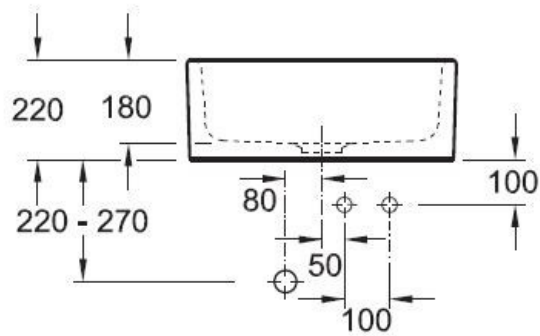

Nombre de bacs

1 grand bac

Type vidage

Automatique chromé

Trop plein

Oui

Montage robinetterie sur évier

Oui

Nombre trous prépercés par côté

3

Norme

EN13310

Code EAN

3537390485553

Marque

Villeroy & Boch

luisina
DESIGN

La Boisinière - 35530 Servon-sur-Vilaine

Tél : 02 99 00 24 24

SIRET 31828963400038 - RCS Rennes B 318 289 634 - TVA FR41318289634

SCD LUISINA © 1989-2024