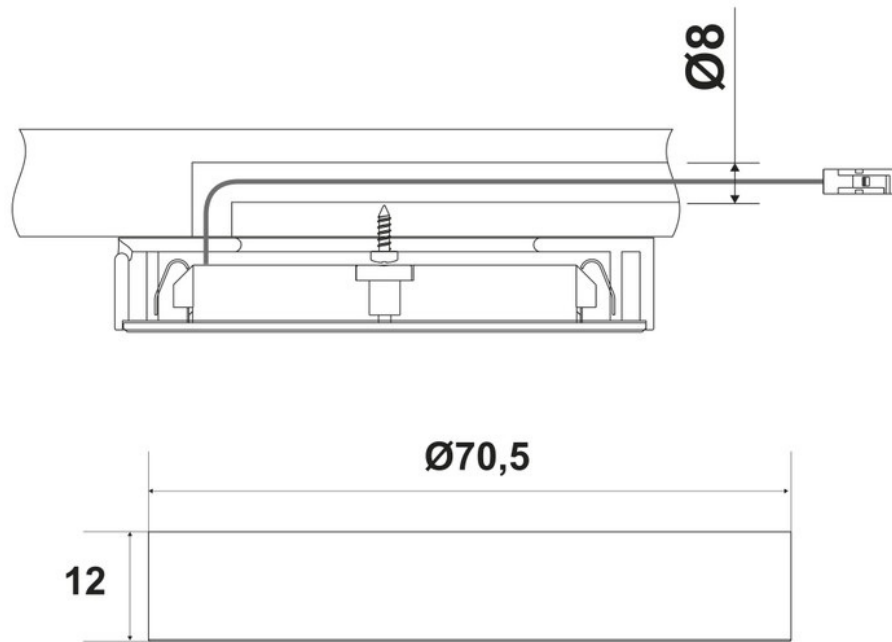

### Dimensions & Poids

Longueur (en mm) Ø70,5

Hauteur (en mm) 12

Longueur câble (en mm) 2000

Poids net (en kg) 0.44

### Informations complémentaires

Installation À encastrer

Source lumineuse Leds

Type lumière Du jour

Tension (volt) 24

Puissance (watt) 3

Efficiéce (lm/w)	65
Température Kelvin (°K)	4000
Classe de protection	3
Indice de protection	IP20
Fixations	Vis
Code EAN	3537390524276