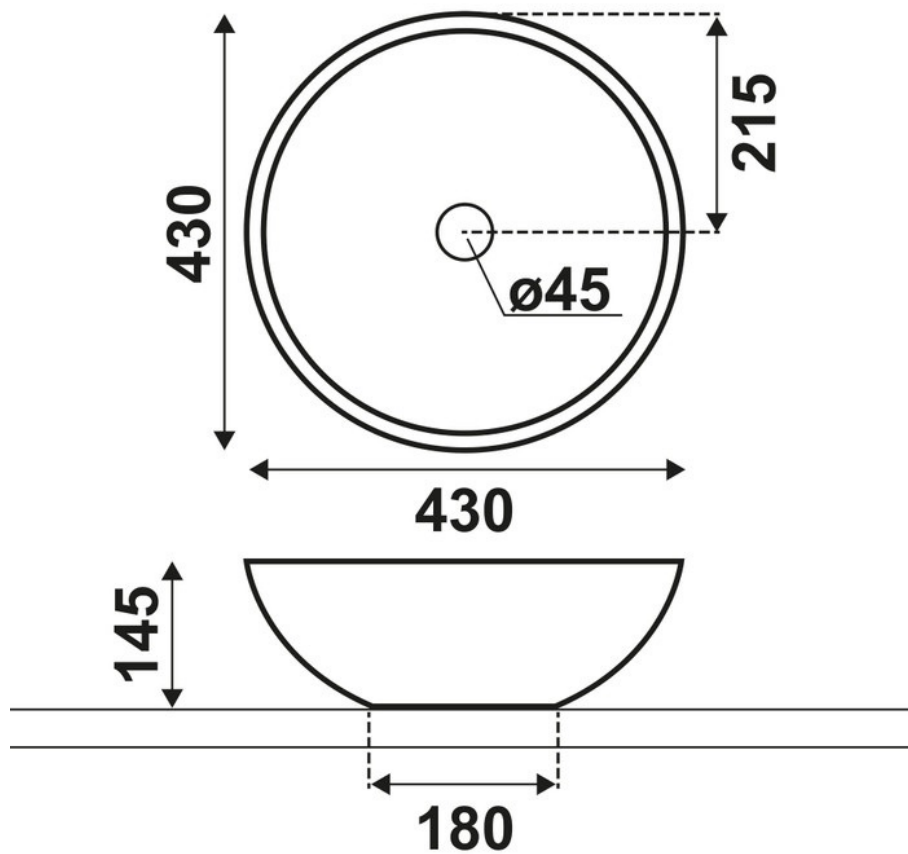

Vasque Castellón

0012B

Vasque à poser émaillée sur 4 faces avec trop-plein.

Scannez-moi pour
retrouver la fiche produit !

Spécifications techniques

Matériau & Coloris

Matériau	Porcelaine
Couleur	Blanc

Dimensions & Poids

Longueur (en mm)	Ø 430
Hauteur (en mm)	145
Diamètre bonde (en mm)	45

Informations complémentaires

Installation	À poser
Plage robinetterie	Non
Trop plein	Oui
Vidage	Livré sans vidage
Code EAN	8435120403967