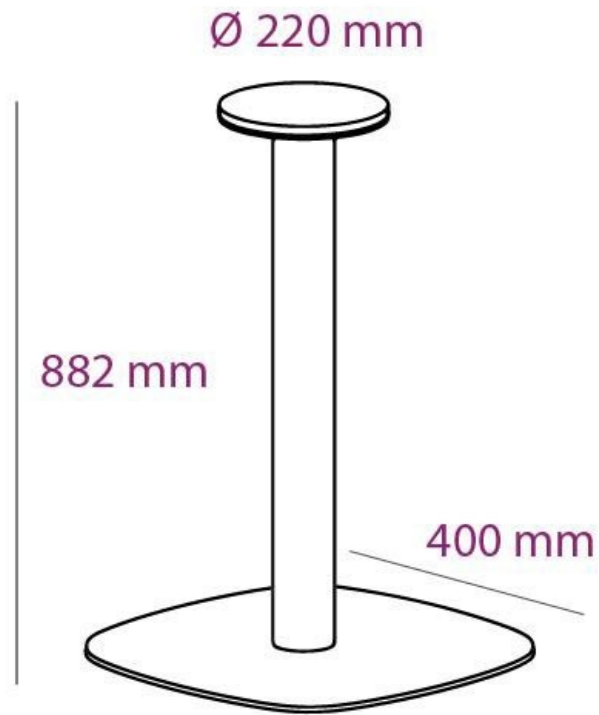

Pied Geny Arrondi Taupe 882 mm

010559

Pied préconisé pour plateau de Ø700 mm ou Ø800 mm. Merci de noter qu'après validation de votre commande, ce produit configurable et sur commande ne peut être annulé ou modifié.

Scannez-moi pour
retrouver la fiche produit !

Spécifications techniques

Matériau & Coloris

Matériau	Acier
Couleur	Taupe

Dimensions & Poids

Hauteur (en mm)	882
Dimension pied (en mm)	Ø80
Dimension embase (en mm)	400 x 400
Dimension platine (en mm)	Ø220
Poids net (en kg)	16.7

Informations complémentaires

Forme	Arrondie
Charge supportée par pied (en kg)	100
Code EAN	8431560105591

luisina
DESIGN

La Boisinière - 35530 Servon-sur-Vilaine

Tél : 02 99 00 24 24

SIRET 31828963400038 - RCS Rennes B 318 289 634 - TVA FR41318289634