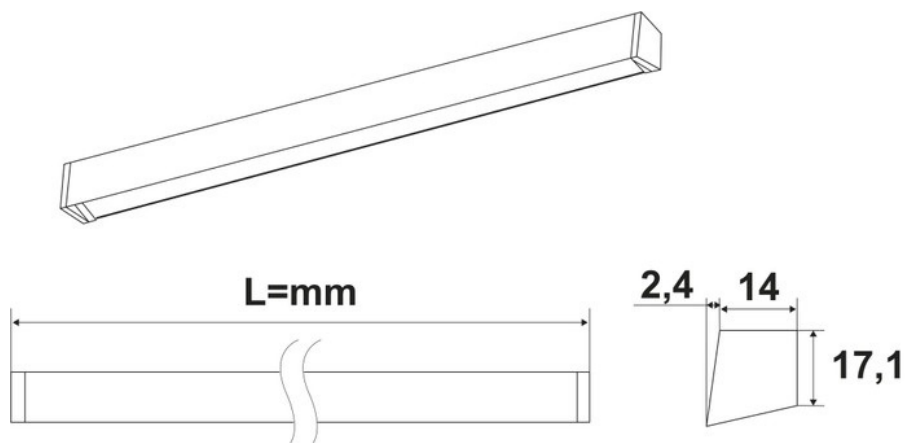

Température Kelvin (°K)

3000 + 4000

Classe de protection

3

Indice de protection

IP20

Fixations

Vis incluses

Code EAN

3537390559872

luisina
DESIGN

La Boisinière - 35530 Servon-sur-Vilaine

Tél : 02 99 00 24 24

SIRET 31828963400038 - RCS Rennes B 318 289 634 - TVA FR41318289634

SCD LUISINA © 1989-2024