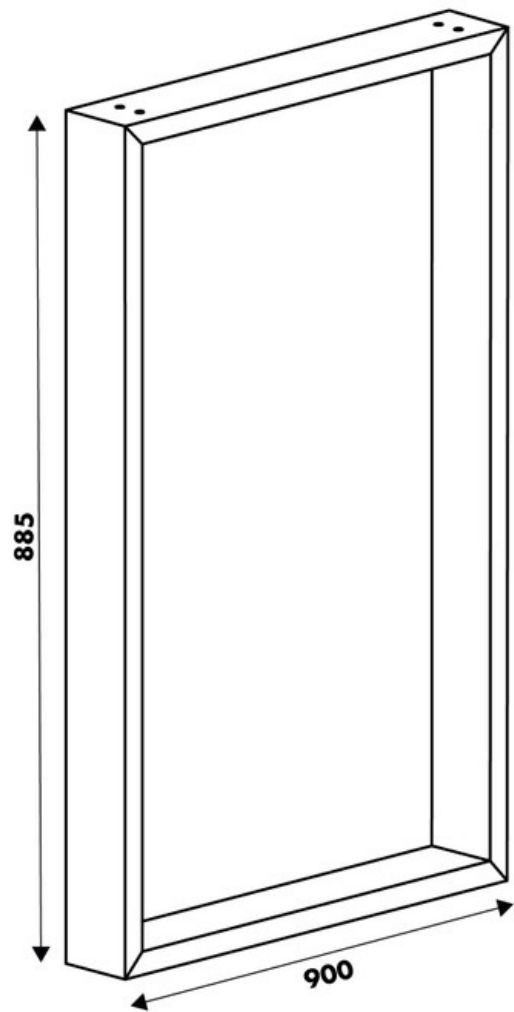

Pied Stef Aluminium hauteur plan 885 mm

36261

Merci de noter qu'après validation de votre commande, ce produit configurable et sur commande ne peut être annulé ou modifié.

Scannez-moi pour
retrouver la fiche produit !

Spécifications techniques

Matériau & Coloris

Matériau	Acier
Couleur	Aluminium

Dimensions & Poids

Largeur (en mm)	900
Hauteur (en mm)	885
Dimension pied (en mm)	25 x 84
Poids net (en kg)	6.16

Informations complémentaires

Forme	Rectangulaire
Charge supportée par pied (en kg)	80
Fixations	Vis (non incluses)
Code EAN	8431563362618

luisina
DESIGN

La Boisinière - 35530 Servon-sur-Vilaine

Tél : 02 99 00 24 24

SIRET 31828963400038 - RCS Rennes B 318 289 634 - TVA FR41318289634

SCD LUISINA © 1989-2024