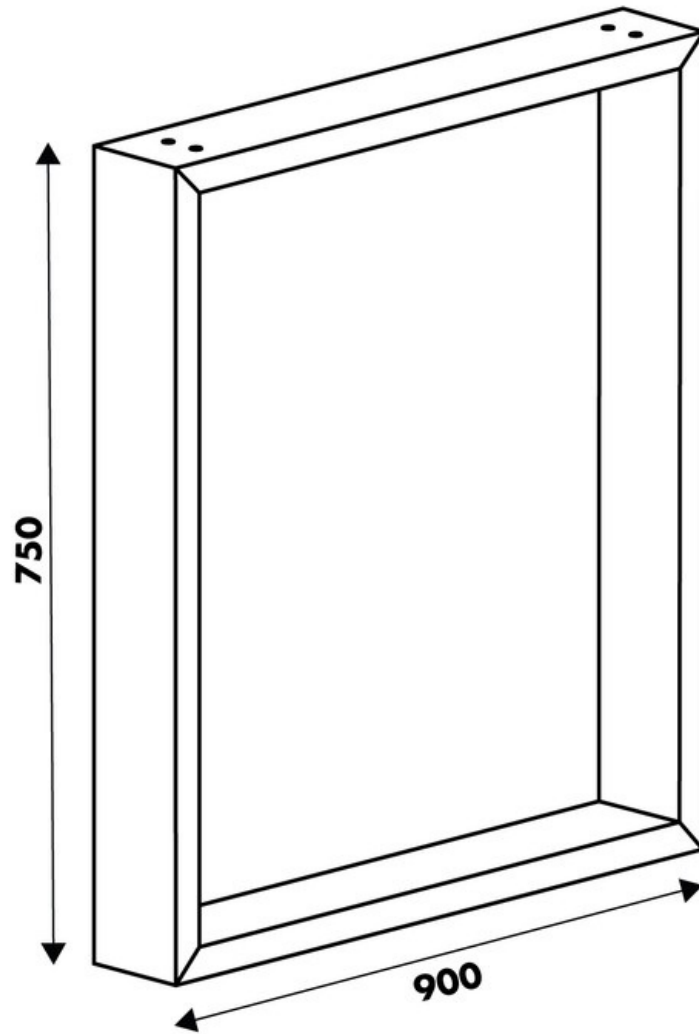

Pied Stef Blanc

hauteur table 750 mm

36081

Merci de noter qu'après validation de votre commande, ce produit configurable et sur commande ne peut être annulé ou modifié.

Scannez-moi pour
retrouver la fiche produit !

Spécifications techniques

Matériau & Coloris

Matériau	Acier
Couleur	Blanc

Dimensions & Poids

Largeur (en mm)	900
Hauteur (en mm)	750
Dimension pied (en mm)	25 x 84
Poids net (en kg)	5.92

Informations complémentaires

Forme	Rectangulaire
Charge supportée par pied (en kg)	80
Fixations	Vis (non incluses)

luisina
DESIGN

La Boisinière - 35530 Servon-sur-Vilaine

Tél : 02 99 00 24 24

SIRET 31828963400038 - RCS Rennes B 318 289 634 - TVA FR41318289634

SCD LUISINA © 1989-2024