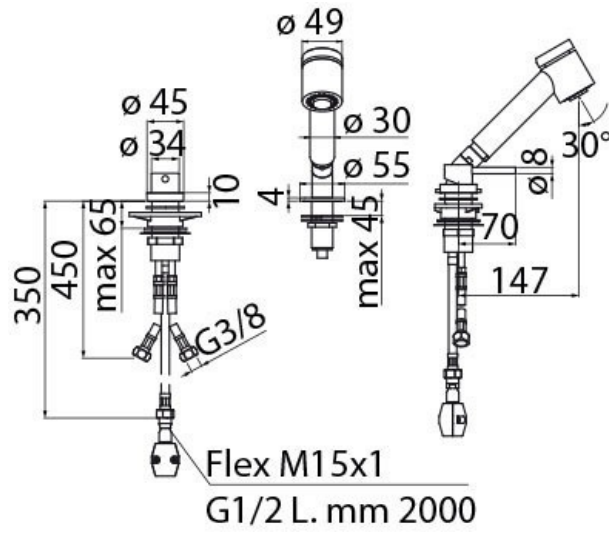

luisina
DESIGN

La Boisinière - 35530 Servon-sur-Vilaine

Tél : 02 99 00 24 24

SIRET 31828963400038 - RCS Rennes B 318 289 634 - TVA FR41318289634

SCD LUISINA © 1989-2024