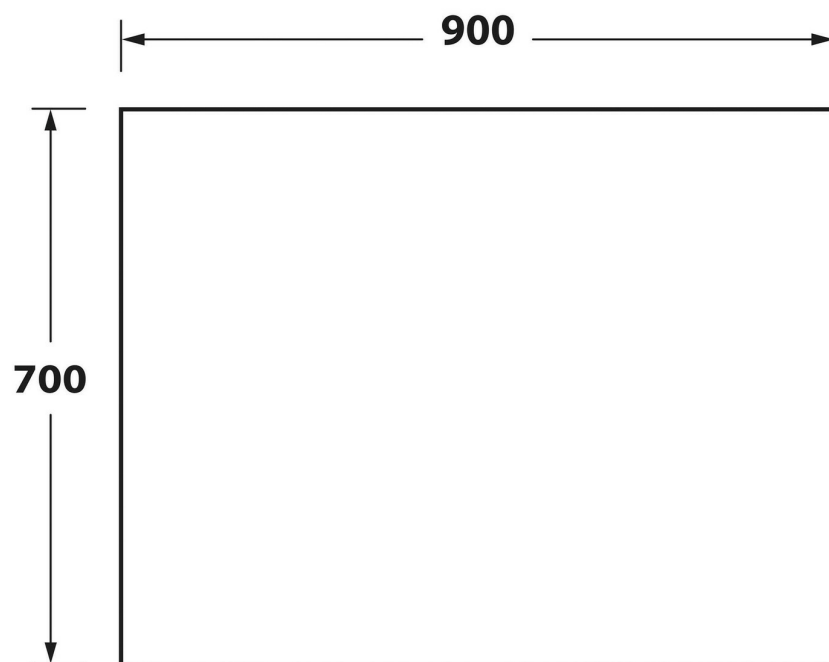

Installation

À coller

Résistant à la chaleur

Oui

Résistant au choc

Oui

Nettoyage facile

Oui

Code EAN

3537390545851

luisina
DESIGN

La Boisinière - 35530 Servon-sur-Vilaine

Tél : 02 99 00 24 24

SIRET 31828963400038 - RCS Rennes B 318 289 634 - TVA FR41318289634

SCD LUISINA © 1989-2026