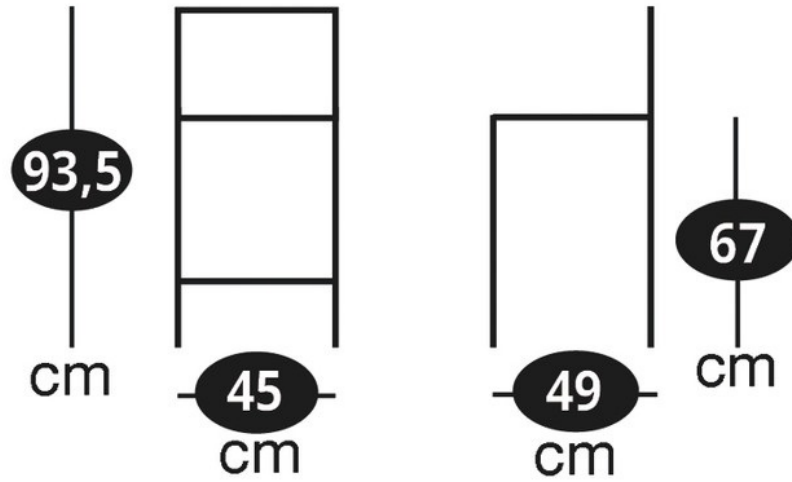

Maria Kaki

TAB3009344

Tabouret scandinave, hauteur d'assise 67 cm.

Scannez-moi pour
retrouver la fiche produit !

Spécifications techniques

Matériau & Coloris

Matériau piètement	Bois
Matériau assise	Vinyle
Matériau dossier	Vinyle
Couleur piètement	Bois Chêne
Couleur assise	Kaki

Dimensions & Poids

Largeur (en cm)	45
Profondeur (en cm)	49
Hauteur (en cm)	93,5
Hauteur assise (en cm)	67
Poids net (en kg)	7,1

Informations complémentaires

Style	Scandinave
Densité assise (kg/m ³)	40
Repose-pieds	Oui