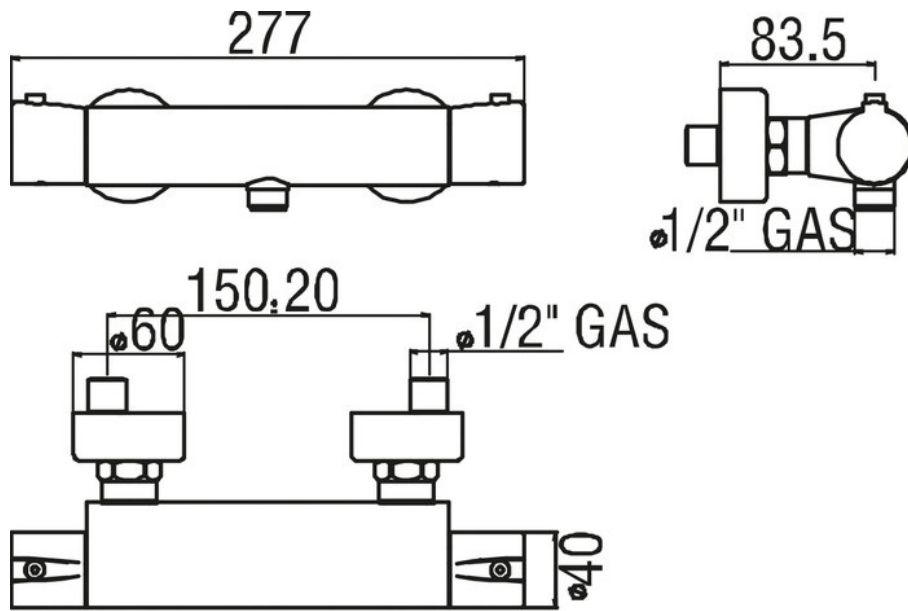

Mitigeur Acquaviva

VV103030009

Mitigeur équipé d'un blocage de sécurité à 38°C. Flexible non inclus.

Scannez-moi pour
retrouver la fiche produit !

Spécifications techniques

Matériau & Coloris

Matériau	Laiton
Couleur	Noir

Dimensions & Poids

Hauteur (en mm)	40
Largeur (en mm)	277
Profondeur (en mm)	83
Entraxe (en mm)	150 ± 20
Poids net (en kg)	1.7

Informations complémentaires

Type de modèle	Mitigeur vasque
Installation	Murale sans encastrement
Sécurité anti-brûlure	Blocage de sécurité 38°C
Clapet anti-retour	Oui
Code EAN	8018014029810