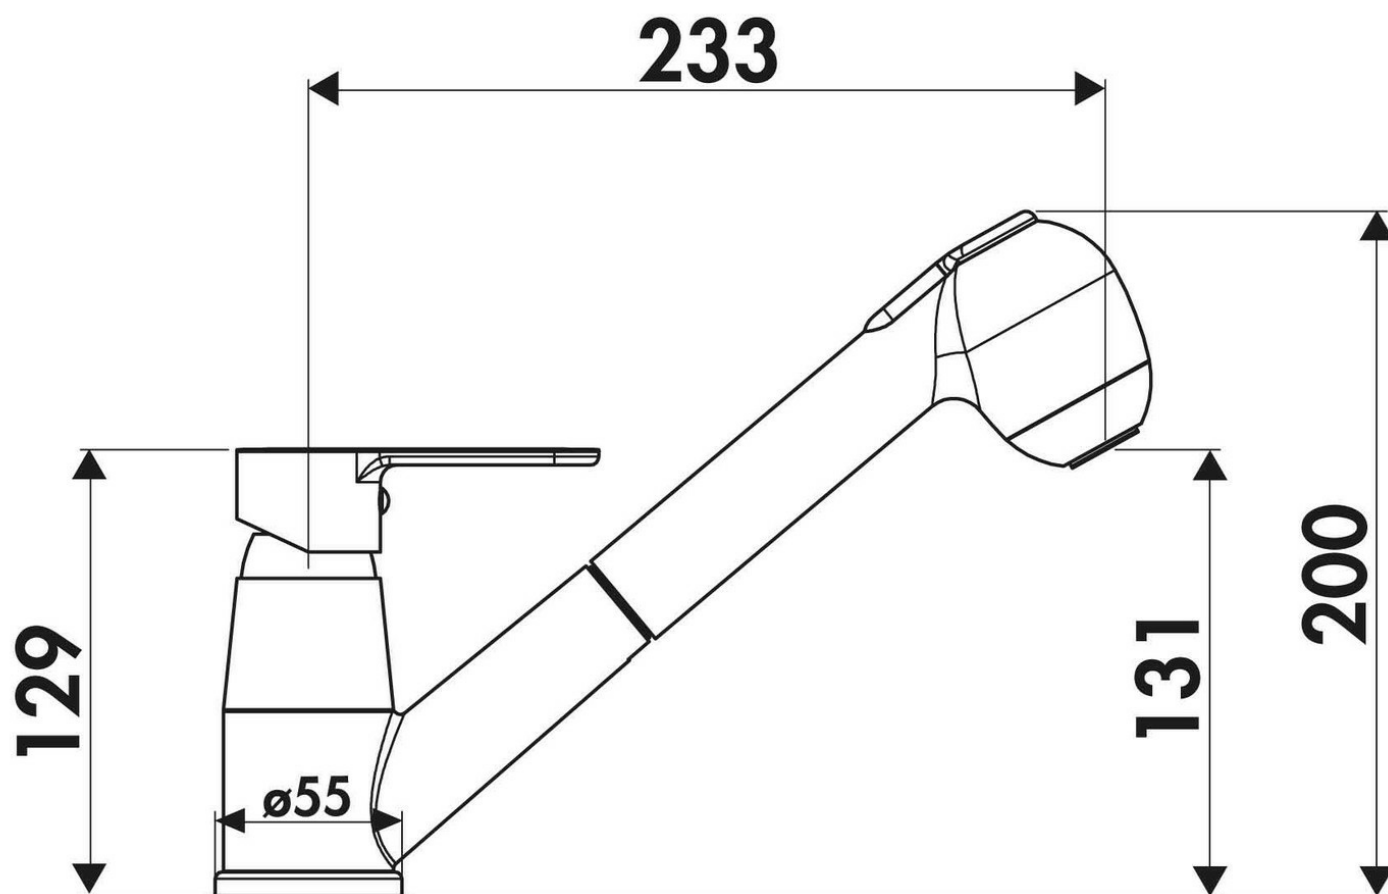

luisina
DESIGN

RC183/DO 015

RC183/DO 015

Mitigeur de cuisine Luisina, bec pivotant chromé avec douchette extractible double jet

Mitigeur avec cartouche céramique, débit à 14L/mn à 3 bars. Flexibles fixes.

Spécifications techniques

Matériau & Coloris

Matériau Laiton

Couleur Chromé

Dimensions & Poids

Hauteur (en mm)	200
Hauteur sous bec (en mm)	131
Longueur de bec (en mm)	233
Diamètre base (en mm)	55
Perçage (en mm)	35
Poids net (en kg)	1.84

Informations complémentaires

Type de modèle	Mitigeur
Type de bec	Bec pivotant
Douchette	Douchette extractible double jet
Mécanisme	Cartouche à disque céramique
Limiteur de température	Oui
Raccordement	Flexible 3/8
Degré de rotation (°)	140
Débit à 3 bars(L/mn)	14