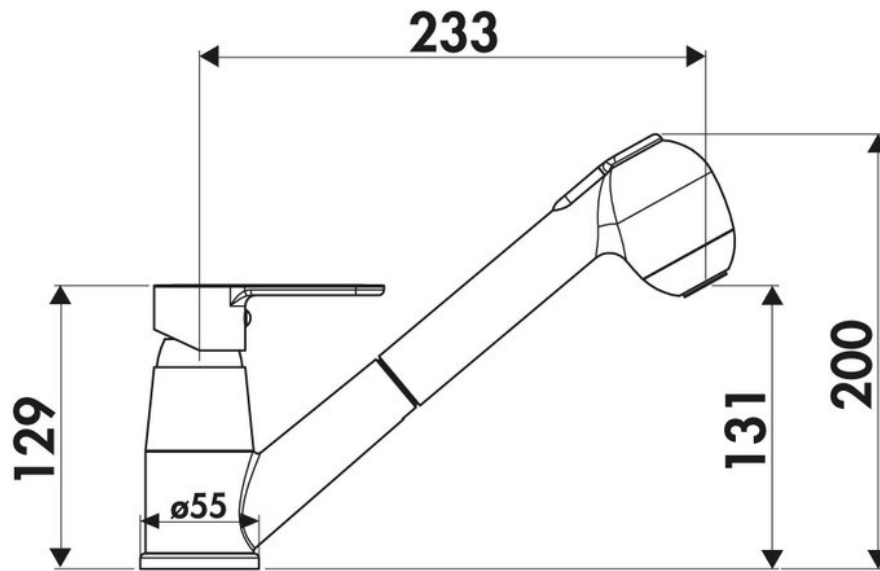

RC183/DO 015

RC183/DO 015

Mitigeur avec cartouche céramique, débit à 14L/mn à 3 bars. Flexibles fixes.

Scannez-moi pour
retrouver la fiche produit !

Spécifications techniques

Matériau & Coloris

Matériau	Laiton
Couleur	Chromé

Dimensions & Poids

Hauteur (en mm)	200
Hauteur sous bec (en mm)	131
Longueur de bec (en mm)	233
Diamètre base (en mm)	55
Perçage (en mm)	35
Poids net (en kg)	1.84

Informations complémentaires

Type de modèle	Mitigeur
Type de bec	Bec pivotant
Douchette	Douchette extractible double jet
Mécanisme	Cartouche à disque céramique

Limiteur de température	Oui
Raccordement	Flexible 3/8
Degré de rotation (°)	140
Débit à 3 bars(L/mn)	14
Norme	ACS
Code EAN	3537390233611

luisina
DESIGN

La Boisinière - 35530 Servon-sur-Vilaine

Tél : 02 99 00 24 24