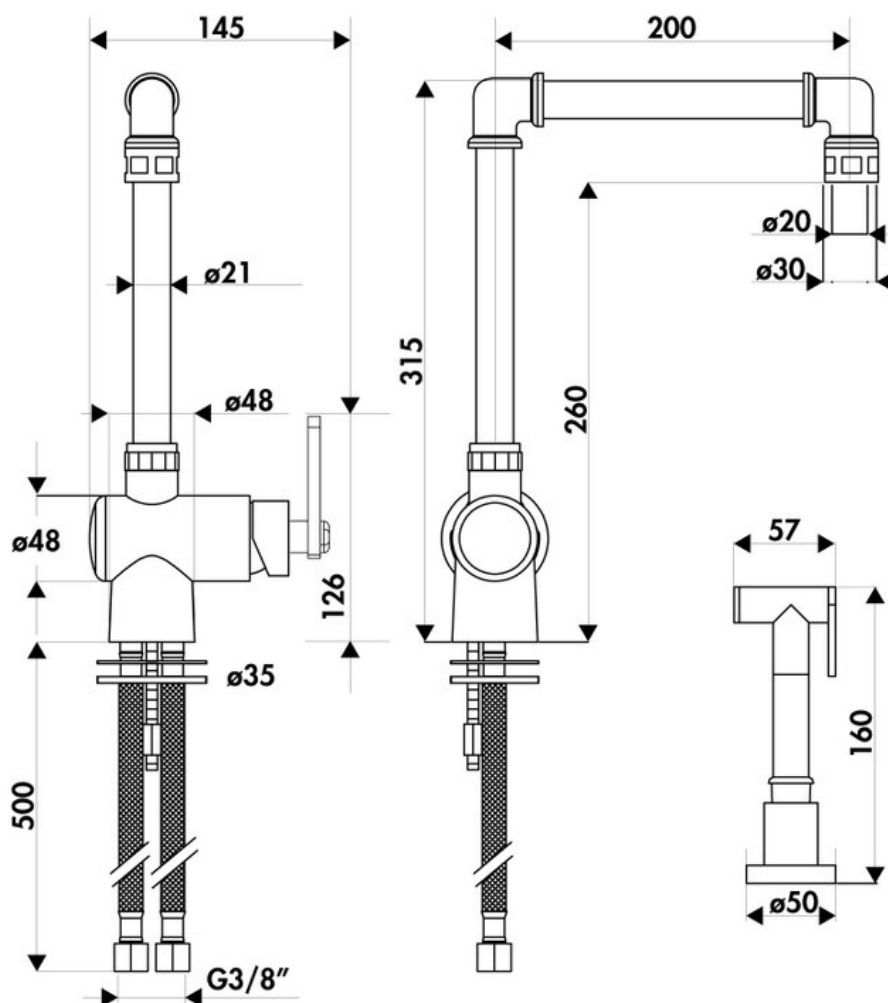

RC948DO082

RC948DO082

Mitigeur Factory Queens avec cartouche céramique, débit à 9L/mn à 3 bars. Flexibles fixes.

Scannez-moi pour
retrouver la fiche produit !

Spécifications techniques

Matériau & Coloris

Matériau	Laiton
Couleur	Bronzo Opaco

Dimensions & Poids

Hauteur (en mm)	315
Hauteur sous bec (en mm)	260
Longueur de bec (en mm)	200
Diamètre base (en mm)	48 pour embase mitigeur / 50 pour embase douchette
Perçage (en mm)	35

Informations complémentaires

Type de modèle	Mitigeur
Type de bec	Bec pivotant
Douchette	Douchette extractible monojet
Mécanisme	Cartouche à disque céramique
Raccordement	Flexible 3/8

luisina
DESIGN

La Boisinière - 35530 Servon-sur-Vilaine