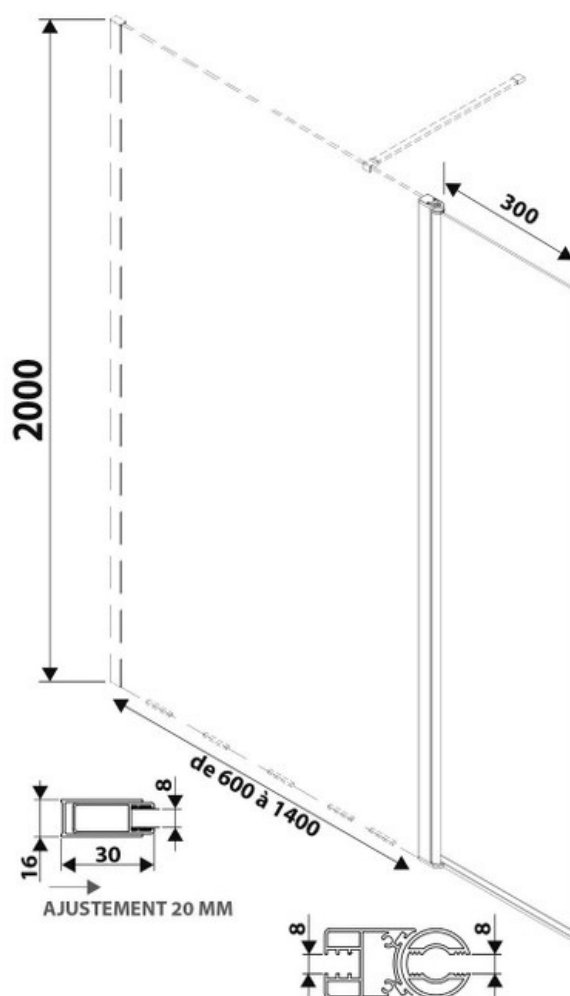

Réversible

Oui

Profilés

Chromé

Support mural

Chromé

Traitement anticalcaire

Oui

Code EAN

3537390333359

luisina
DESIGN

La Boisinière - 35530 Servon-sur-Vilaine

Tél : 02 99 00 24 24

SIRET 31828963400038 - RCS Rennes B 318 289 634 - TVA FR41318289634

SCD LUISINA © 1989-2024