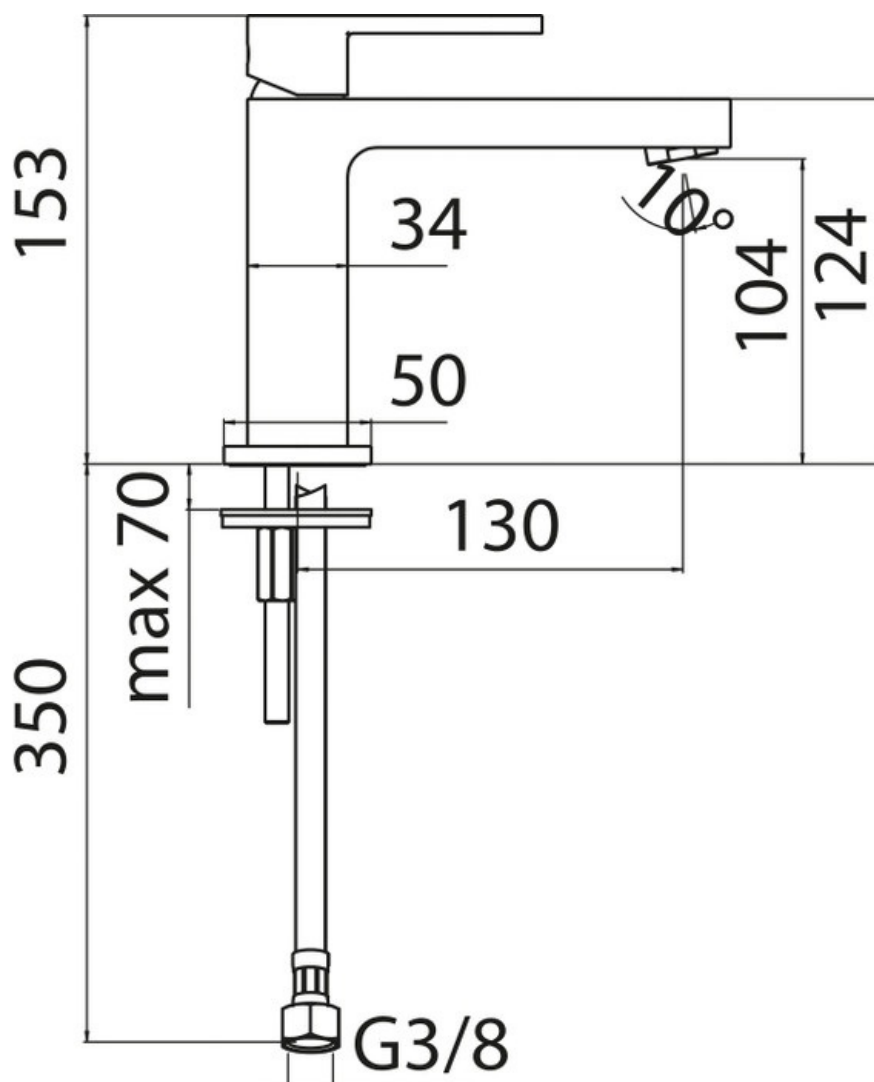

# Mitigeur Up

UP94118/2015

Mitigeur hauteur 153 mm équipé d'un limiteur de débit à 50%.

Scannez-moi pour  
retrouver la fiche produit !

## Spécifications techniques

### Dimensions & Poids

Hauteur (en mm)	153
Hauteur sous bec (en mm)	104
Longueur de bec (en mm)	130
Diamètre base (en mm)	Ø 50
Poids net (en kg)	2

### Informations complémentaires

Type de modèle	Mitigeur vasque
Installation	À poser
Type de bec	Bec droit
Type de corps	Classique
Mécanisme	Cartouche à double position
Limiteur de débit	Oui

luisina  
DESIGN