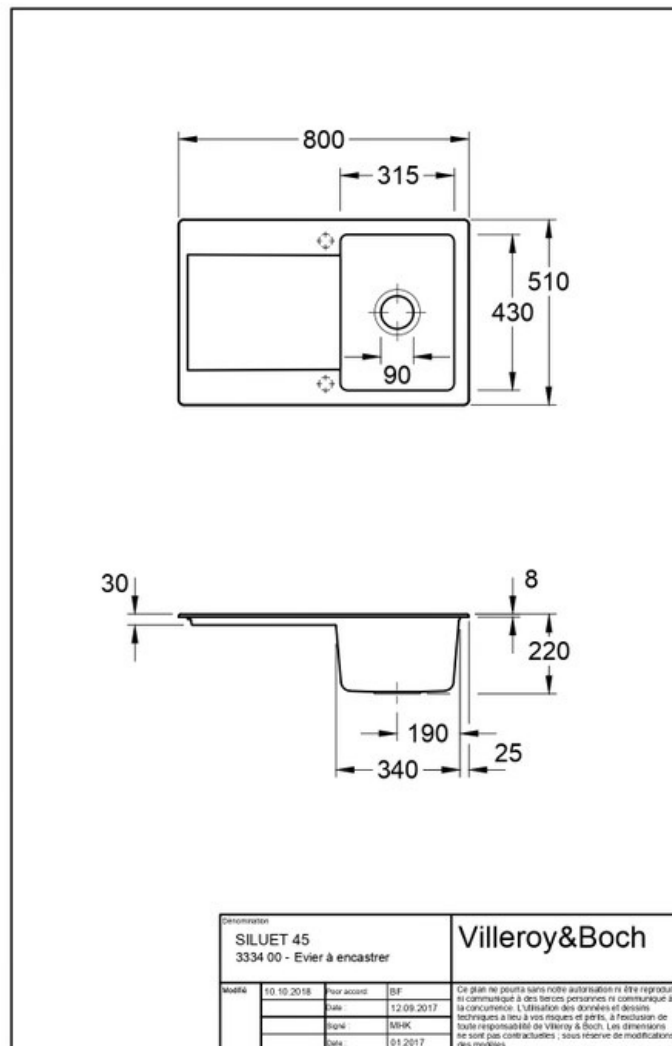

Matériau & Coloris

Matériau	Luisiceram
Couleur	Noir
Couleur évier	Chromit

Dimensions & Poids

Largeur (en mm)	800
Profondeur (en mm)	510
Dimension mini sous-évier (en mm)	450
Largeur cuve (en mm)	315
Profondeur cuve (en mm)	430
Hauteur cuve (en mm)	220
Diamètre bonde cuve (en mm)	90
Poids net (en kg)	22.3

Montage robinetterie sur évier

Oui

Positionnement égouttoir

Réversible

Nombre trous prépercés par côté

2

Nombre d'égouttoirs

1

Norme

EN13310

Code EAN

3537390451947

Marque

Villeroy & Boch

luisina
DESIGN

La Boisinière - 35530 Servon-sur-Vilaine