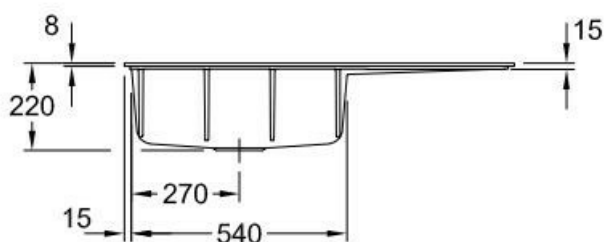

Spécifications techniques

Matériau & Coloris

Matériau Luisiceram

Couleur Blanc

Couleur évier Blanc

Dimensions & Poids

Largeur (en mm) 980

Profondeur (en mm) 490

Dimension sous meuble (en mm) 600

Largeur encastrement (en mm) 970

Profondeur encastrement (en mm) 480

Largeur cuve (en mm) 515

Profondeur cuve (en mm) 360

Hauteur cuve (en mm) 220

Diamètre bonde cuve (en mm) 90

Poids net (en kg) 23

Largeur cuve principale (en mm) 515

Informations complémentaires

Type d'évier À fleur

Nombre de bacs 1 grand bac

Type vidage Automatique chromé

Trop plein Oui

Montage robinetterie sur évier Oui

Positionnement égouttoir	Droite
Nombre d'égouttoirs	1
Norme	EN13310
Code EAN	4062373798287
Marque	Villeroy & Boch

luisina
DESIGN

La Boisinière - 35530 Servon-sur-Vilaine

Tél : 02 99 00 24 24

SIRET 31828963400038 - RCS Rennes B 318 289 634 - TVA FR41318289634