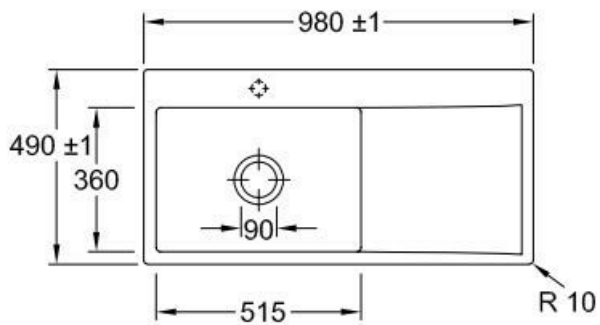

Spécifications techniques

Matériau & Coloris

Matériau Luisiceram

Couleur Blanc

Couleur évier Blanc

Dimensions & Poids

Largeur (en mm) 980

Profondeur (en mm) 490

Dimension sous meuble (en mm) 600

Largeur encastrement (en mm) 970

Profondeur encastrement (en mm) 480

Largeur cuve (en mm) 515

Profondeur cuve (en mm) 360

Hauteur cuve (en mm) 220

Diamètre bonde cuve (en mm) 90

Poids net (en kg) 23

Largeur cuve principale (en mm) 515

Informations complémentaires

Type d'évier À fleur

Nombre de bacs 1 grand bac

Type vidage Automatique chromé

Trop plein Oui

Montage robinetterie sur évier Oui

Positionnement égouttoir	Droite
Nombre d'égouttoirs	1
Norme	EN13310
Code EAN	4062373798287
Marque	Villeroy & Boch

luisina
DESIGN

La Boisinière - 35530 Servon-sur-Vilaine

Tél : 02 99 00 24 24

SIRET 31828963400038 - RCS Rennes B 318 289 634 - TVA FR41318289634