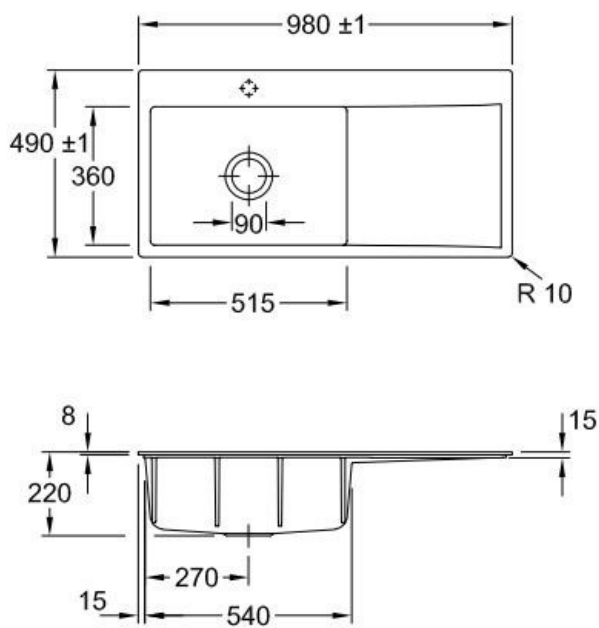

### Dimensions & Poids

Largeur (en mm)	980
Profondeur (en mm)	490
Dimension mini sous-évier (en mm)	600
Largeur encastrement (en mm)	970
Profondeur encastrement (en mm)	480
Largeur cuve (en mm)	515
Profondeur cuve (en mm)	360
Hauteur cuve (en mm)	220
Diamètre bonde cuve (en mm)	90
Poids net (en kg)	23

### Informations complémentaires

Type d'évier	À fleur
Nombre de bacs	1 grand bac
Type vidage	Automatique chromé
Trop plein	Oui
Montage robinetterie sur évier	Oui
Positionnement égouttoir	Droite
Nombre d'égouttoirs	1
Norme	EN13310
Code EAN	4062373798287
Marque	Villeroy & Boch