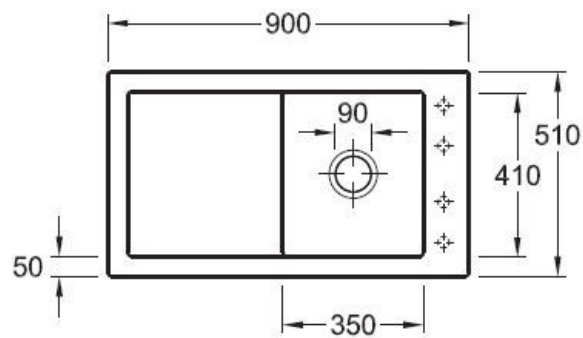

### Dimensions & Poids

Largeur (en mm)	900
Profondeur (en mm)	510
Dimension mini sous-évier (en mm)	500
Largeur encastrement (en mm)	870
Profondeur encastrement (en mm)	480
Largeur cuve (en mm)	350
Profondeur cuve (en mm)	410
Hauteur cuve (en mm)	220
Diamètre bonde cuve (en mm)	90
Poids net (en kg)	21.1

Oui

Montage robinetterie sur évier

Oui

Positionnement égouttoir

Réversible

Nombre trous prépercés par côté

4

Nombre d'égouttoirs

1

Norme

EN13310

Code EAN

3537390345444

Marque

Villeroy & Boch

luisina  
DESIGN