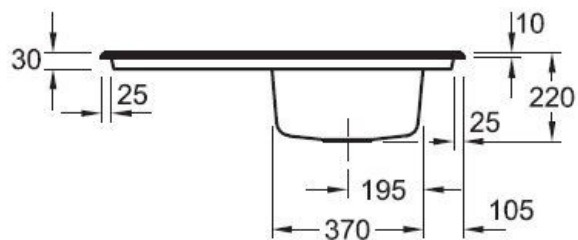

### Dimensions & Poids

Largeur (en mm)	900
Profondeur (en mm)	510
Dimension mini sous-évier (en mm)	500
Largeur encastrement (en mm)	870
Profondeur encastrement (en mm)	480
Largeur cuve (en mm)	350
Profondeur cuve (en mm)	410
Hauteur cuve (en mm)	220
Diamètre bonde cuve (en mm)	90
Poids net (en kg)	21.1

Oui

Montage robinetterie sur évier

Oui

Positionnement égouttoir

Réversible

Nombre trous prépercés par côté

4

Nombre d'égouttoirs

1

Norme

EN13310

Code EAN

3537390345444

Marque

Villeroy & Boch

luisina  
DESIGN