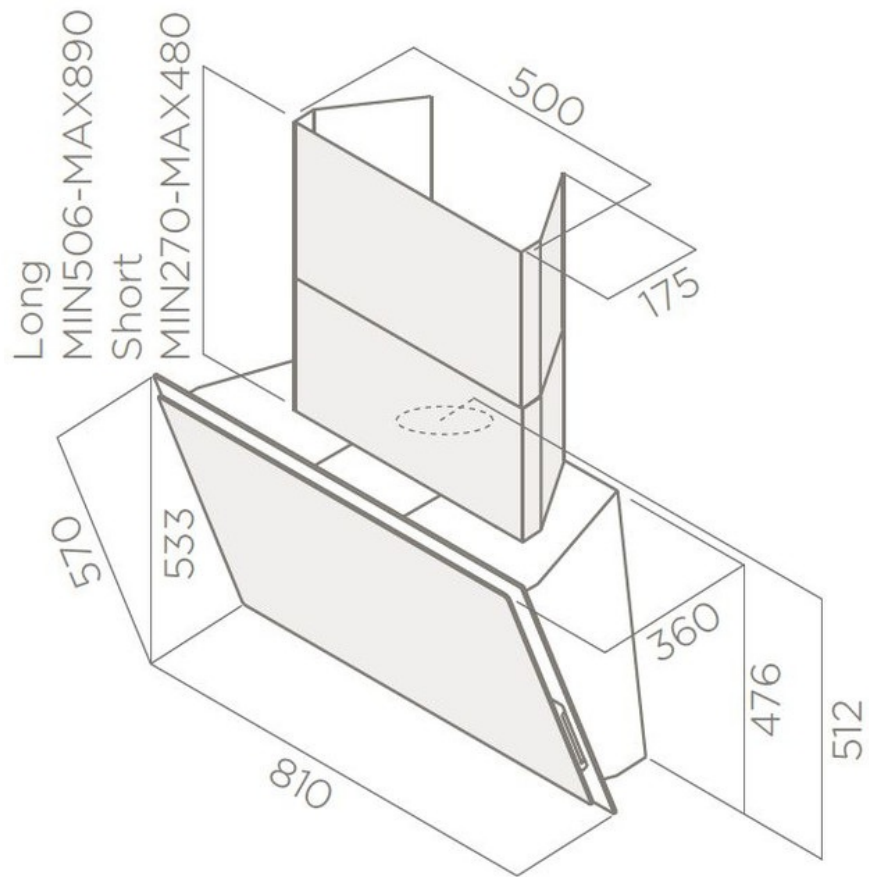

luisina
DESIGN

La Boisinière - 35530 Servon-sur-Vilaine

Tél : 02 99 00 24 24

SIRET 31828963400038 - RCS Rennes B 318 289 634 - TVA FR41318289634

SCD LUISINA © 1989-2024