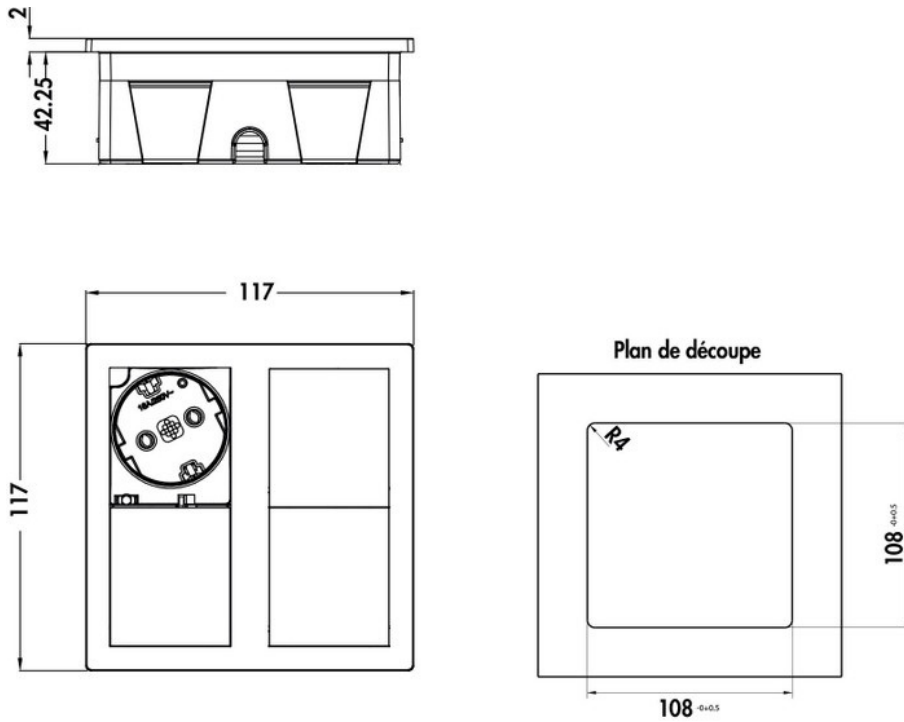

Intensité (A)	16
Fréquence (Hz)	50
Classe de protection	1
Indice de protection	IP54
Fixations	Vis incluses
Code EAN	3537390549163
Nouveautés	Oui

luisina
DESIGN

La Boisinière - 35530 Servon-sur-Vilaine

Tél : 02 99 00 24 24

SIRET 31828963400038 - RCS Rennes B 318 289 634 - TVA FR41318289634

SCD LUISINA © 1989-2024