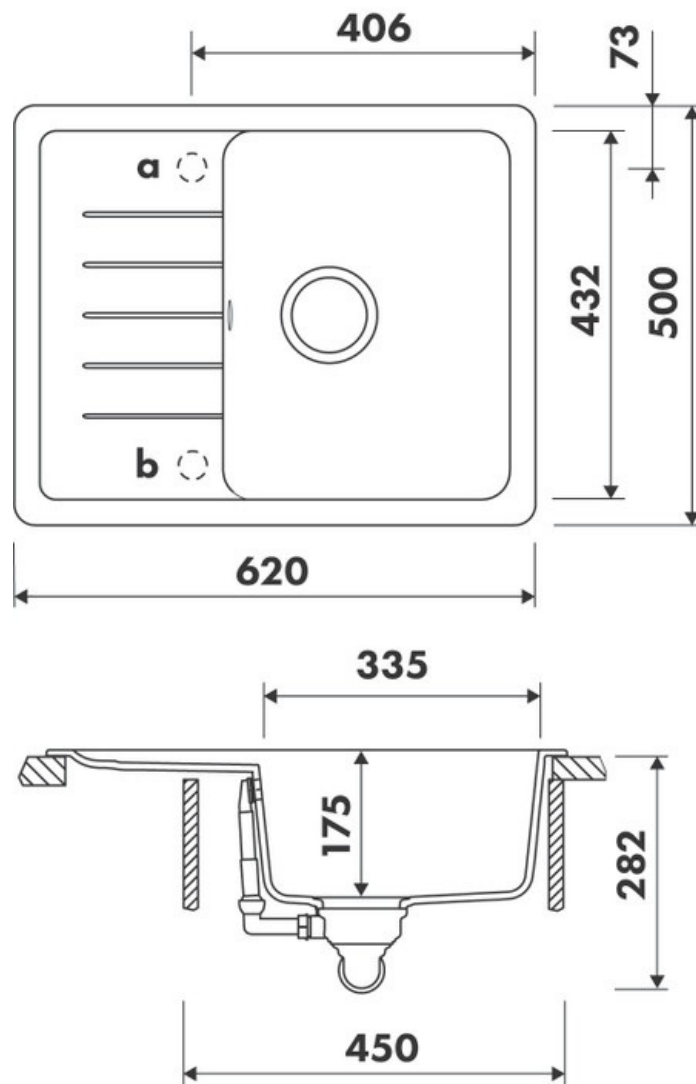

### Dimensions & Poids

Largeur (en mm)	620
Profondeur (en mm)	500
Dimension mini sous-évier (en mm)	450
Largeur encastrement (en mm)	600
Profondeur encastrement (en mm)	480
Largeur cuve (en mm)	335
Profondeur cuve (en mm)	432
Hauteur cuve (en mm)	175
Diamètre bonde cuve (en mm)	90
Rayon angle (en mm)	10

Poids net (en kg)

9.5

## Informations complémentaires

Type d'évier	À encastrer
Nombre de bacs	1 bac
Type vidage	Manuel chromé
Trop plein	Oui
Montage robinetterie sur évier	Oui
Positionnement égouttoir	Réversible
Nombre trous prépercés par côté	1
Nombre d'égouttoirs	1
Norme	EN13310
Code EAN	3537390548227
Nouveautés	Oui
Marque	Schock