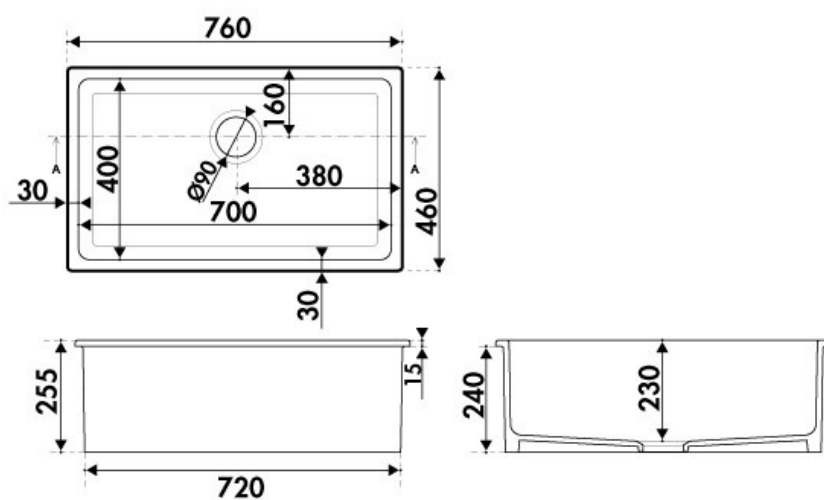

## Spécifications techniques

### Dimensions & Poids

Largeur (en mm)	760
Profondeur (en mm)	460
Largeur cuve (en mm)	700
Profondeur cuve (en mm)	400
Hauteur cuve (en mm)	230
Diamètre bonde cuve (en mm)	90
Poids net (en kg)	28.5
Dimension mini sous-évier (en mm)	800

### Informations complémentaires

Nombre de bacs	1 bac
Type vidage	Manuel chromé
Trop plein	Non
Montage robinetterie sur évier	Non
Norme	EN13310
Code EAN	3537390586496
Type de cuve	À encastrer
Marque	Chambord