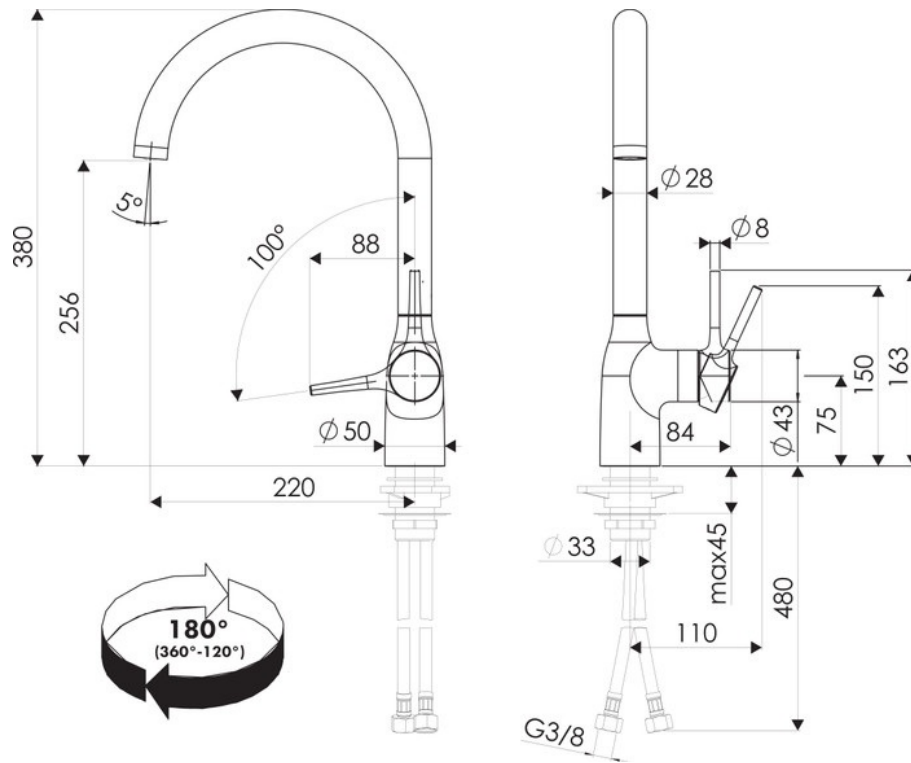

RC0013015

RC0013015

Mitigeur avec cartouche céramique, débit à 13,5L/mn à 3 bars. Flexibles fixes.

Scannez-moi pour
retrouver la fiche produit !

Spécifications techniques

Matériau & Coloris

Matériau	Laiton
Couleur	Chromé

Dimensions & Poids

Hauteur (en mm)	380
Hauteur sous bec (en mm)	256
Longueur de bec (en mm)	220
Diamètre base (en mm)	50
Perçage (en mm)	35
Poids net (en kg)	2

Informations complémentaires

Type de modèle	Mitigeur
Type de bec	Bec pivotant
Douchette	Sans douchette
Mécanisme	Cartouche à disque céramique

Degré de rotation (°)

180

Débit à 3 bars(L/mn)

13.5

Norme

ACS

Code EAN

3537390604602

Nouveautés

Oui

luisina
DESIGN

La Boisinière - 35530 Servon-sur-Vilaine

Tél : 02 99 00 24 24

SIRET 31828963400038 - RCS Rennes B 318 289 634 - TVA FR41318289634

SCD LUISINA © 1989-2024