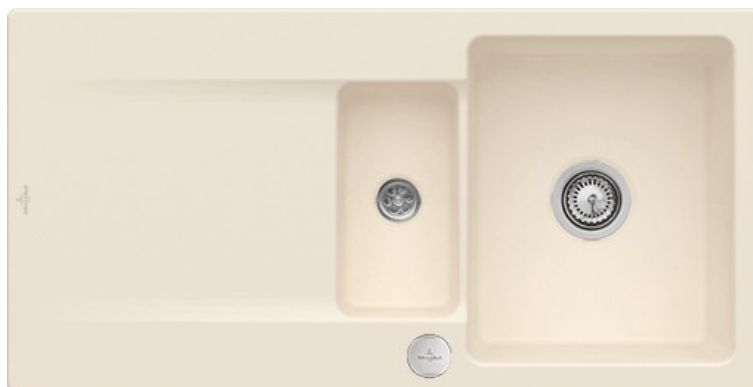

Siluet R Flat Ivoty

EV3337 2F FU

Diamètre de perçage pour la manette de vidage : 35 mm. Evier à fleur
Luisiceram avec vidage automatique chromé.

Scannez-moi pour
retrouver la fiche produit !

Spécifications techniques

Matériau & Coloris

Matériau	Luisiceram
Couleur	Beige
Couleur évier	Ivory

Dimensions & Poids

Largeur (en mm)	980
Profondeur (en mm)	490
Dimension mini sous-évier (en mm)	600
Largeur cuve 1 (en mm)	345
Profondeur cuve 1 (en mm)	430
Hauteur cuve 1 (en mm)	220
Diamètre bonde cuve 1 (en mm)	90
Largeur cuve 2 (en mm)	160
Profondeur cuve 2 (en mm)	310
Diamètre bonde cuve 2 (en mm)	45

📘 Informations complémentaires

Type d'évier	À fleur
Nombre de bacs	1 bac 1/2
Type vidage	Automatique chromé
Trop plein	Oui
Montage robinetterie sur évier	Oui
Positionnement égouttoir	Réversible
Nombre trous prépercés par côté	2
Nombre d'égouttoirs	1
Norme	EN13310
Code EAN	3537390452692
Marque	Villeroy & Boch