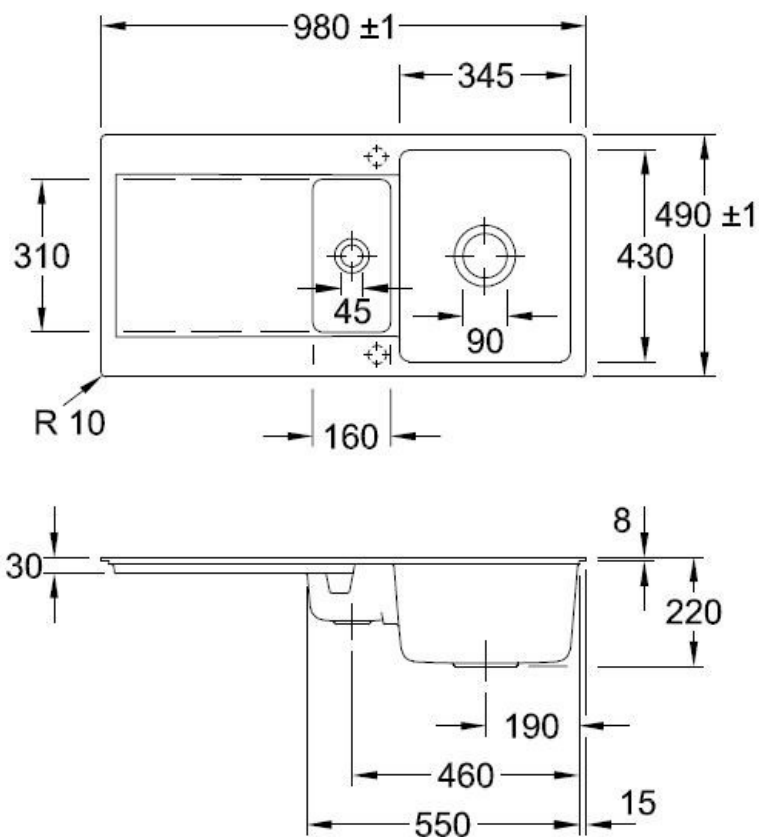

Siluet R Flat Ivoty

EV3337 2F FU

Diamètre de perçage pour la manette de vidage : 35 mm. Evier à fleur
Luisiceram avec vidage automatique chromé.

Scannez-moi pour
retrouver la fiche produit !

Spécifications techniques

Matériau & Coloris

Matériau	Luisiceram
Couleur	Beige
Couleur évier	Ivory

Dimensions & Poids

Largeur (en mm)	980
Profondeur (en mm)	490
Dimension mini sous-évier (en mm)	600
Largeur cuve 1 (en mm)	345
Profondeur cuve 1 (en mm)	430
Hauteur cuve 1 (en mm)	220
Diamètre bonde cuve 1 (en mm)	90
Largeur cuve 2 (en mm)	160
Profondeur cuve 2 (en mm)	310
Diamètre bonde cuve 2 (en mm)	45

📘 Informations complémentaires

Type d'évier	À fleur
Nombre de bacs	1 bac 1/2
Type vidage	Automatique chromé
Trop plein	Oui
Montage robinetterie sur évier	Oui
Positionnement égouttoir	Réversible
Nombre trous prépercés par côté	2
Nombre d'égouttoirs	1
Norme	EN13310
Code EAN	3537390452692
Marque	Villeroy & Boch