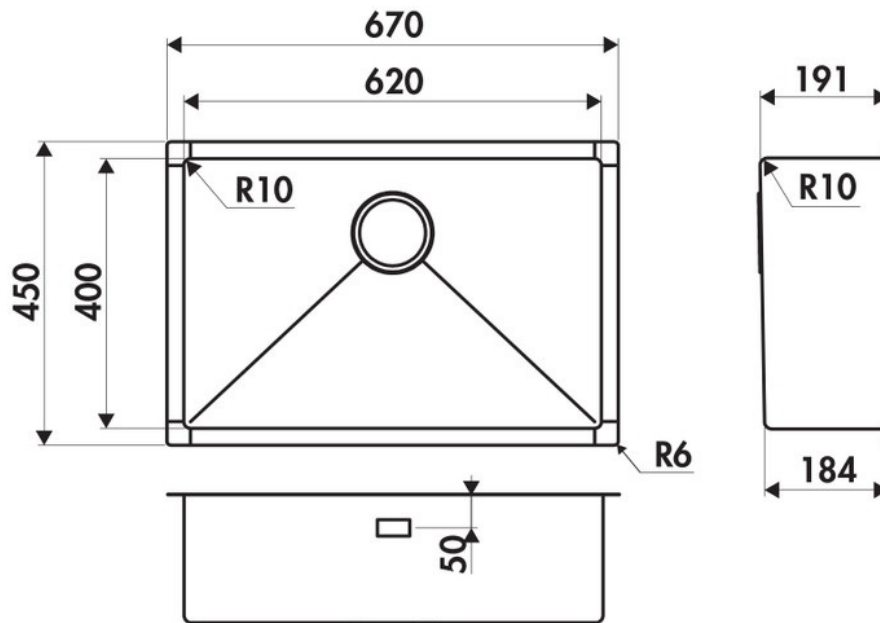

Vibrato Inox nid d'abeille

EVSP55IND10

Diamètre de perçage pour la manette de vidage : 35 mm. Cuve sous-plan Luisinox avec vidage automatique carré inox.

Scannez-moi pour retrouver la fiche produit !

Spécifications techniques

Matériau & Coloris

Matériau	Luisinox
Couleur	Inox nid d'abeille
Couleur évier	Inox nid d'abeille

Dimensions & Poids

Largeur (en mm)	670
Profondeur (en mm)	450
Dimension mini sous-évier (en mm)	800
Largeur encastrement (en mm)	620
Profondeur encastrement (en mm)	400
Largeur cuve (en mm)	620
Profondeur cuve (en mm)	400
Hauteur cuve (en mm)	191
Diamètre bonde cuve (en mm)	90

ⓘ Informations complémentaires

Type de cuve	Sous-plan
Nombre de bacs	1 grand bac
Type vidage	Automatique carré inox
Trop plein	Oui
Montage robinetterie sur évier	Non
Norme	EN13310
Marque	Luisina

luisina
DESIGN