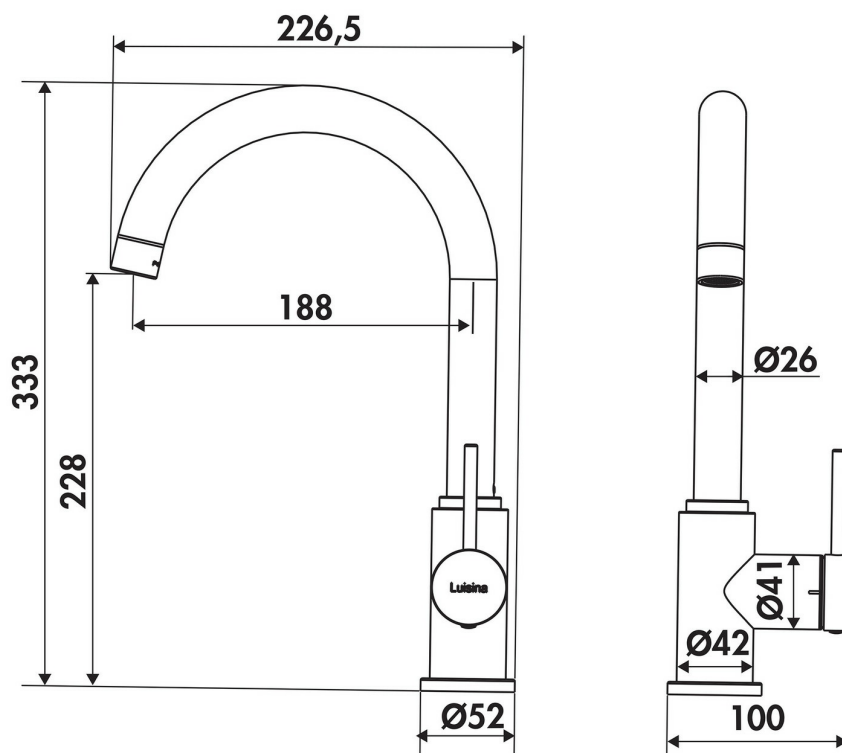

## Spécifications techniques

### Dimensions & Poids

Hauteur (en mm)	333
Hauteur sous bec (en mm)	228
Longueur de bec (en mm)	188
Diamètre base (en mm)	52
Perçage (en mm)	35
Poids net (en kg)	1.475

### Informations complémentaires

Type de modèle	Mitigeur
----------------	----------

Type de bec	Bec pivotant
Douchette	Sans douchette
Mécanisme	Cartouche à disque céramique
Raccordement	Flexible 3/8
Degré de rotation (°)	360
Débit à 3 bars(L/mn)	9.3
Norme	ACS
Nouveautés	Oui
Code EAN	3537390725697