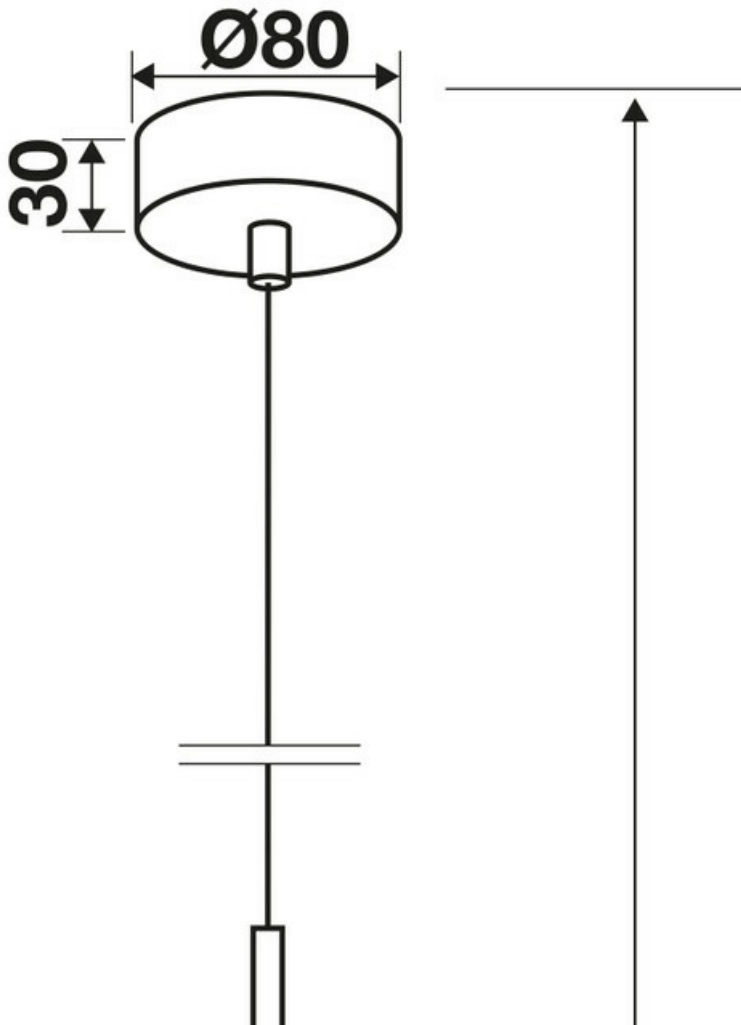

Matériau & Coloris

Matériau Verre

Couleur Verre

Dimensions & Poids

Longueur (en mm) Ø130

Hauteur (en mm) 240

Longueur câble (en mm) 1100

Dimensions base (en mm) 80

Poids net (en kg) 0.4

Informations complémentaires

Tension (volt) 230

Classe de protection I

Indice de protection IP20

Fixations Vis incluses

Code EAN 3537390673332

Nouveautés Oui