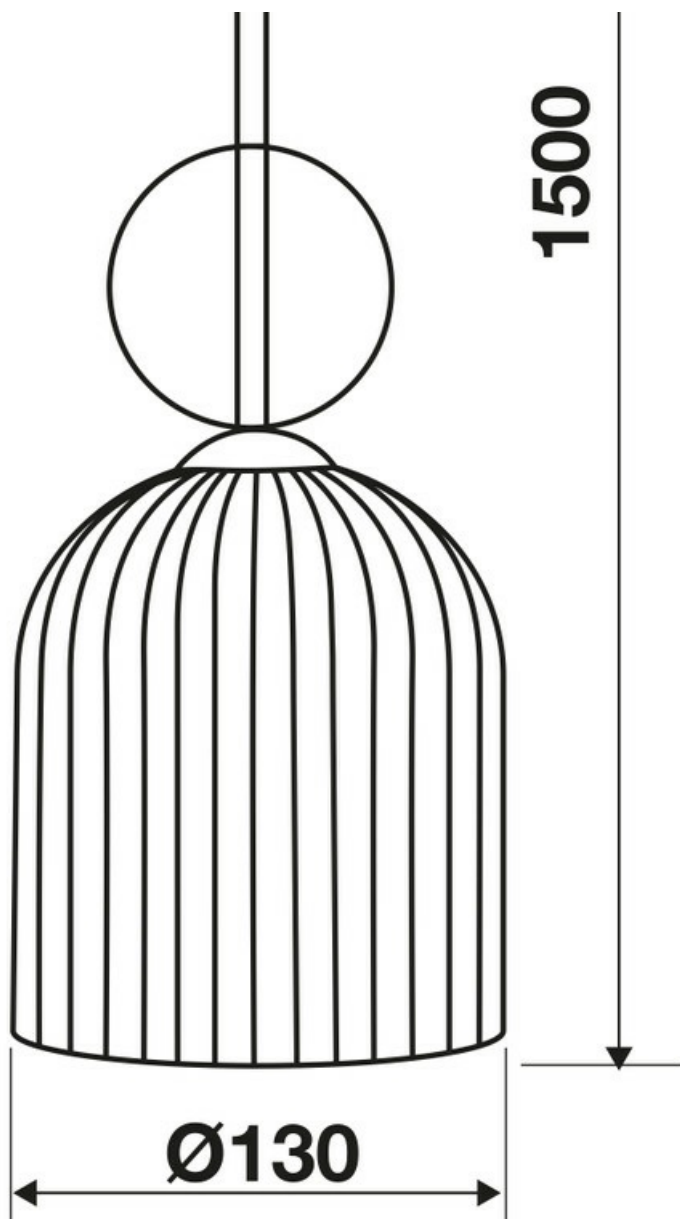

Katerina Verre strié

AC043E02S03

Suspension en verre et métal. Version forme cloche.

Une suspension sophistiquée grâce à son verre strié et ses finitions dorées. Idéale pour une ambiance rétro.

Trois modèles différents sont proposés en version simple. Une version complète est aussi disponible, regroupant les trois suspensions. Suspension livrée sans ampoule E14. Dimension plafonnier : Ø80 mm.

Matériau & Coloris

Matériau Verre

Couleur Verre

Dimensions & Poids

Longueur (en mm) Ø130

Hauteur (en mm) 240

Longueur câble (en mm) 1100

Dimensions base (en mm) 80

Poids net (en kg) 0.4

Informations complémentaires

Tension (volt) 230

Classe de protection I

Indice de protection IP20

Fixations Vis incluses

Code EAN 3537390673332

Nouveautés Oui