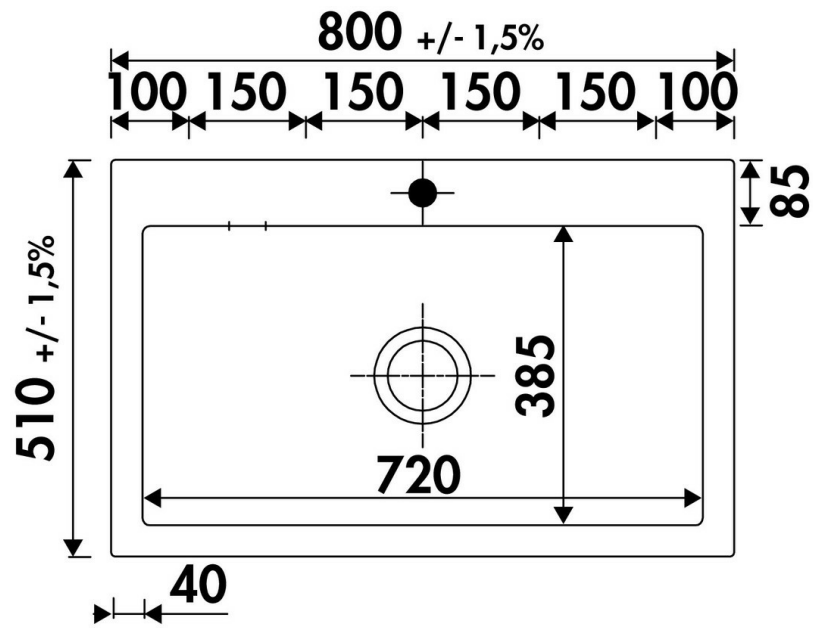

Matériau	Luisiceram
Couleur	Blanc
Couleur évier	Polar

Dimensions & Poids

Largeur (en mm)	800
Profondeur (en mm)	510
Dimension sous meuble (en mm)	800
Largeur encastrement (en mm)	770
Profondeur encastrement (en mm)	480
Largeur cuve (en mm)	720
Profondeur cuve (en mm)	385
Hauteur cuve (en mm)	200

Diamètre bonde cuve (en mm)	90
Rayon angle (en mm)	5
Poids net (en kg)	24.4
Largeur cuve principale (en mm)	720

Informations complémentaires

Type de cuve	À encastrer
Nombre de bacs	1 grand bac
Type vidage	Manuel chromé
Trop plein	Oui
Montage robinetterie sur évier	Oui
Nombre trous prépercés par côté	1
Norme	EN13310
Code EAN	3537390726427
Nouveautés	Oui
Marque	Luisina