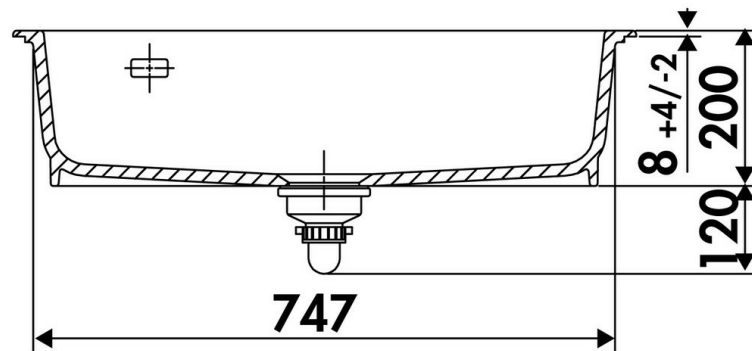

Matériau	Luisiceram
Couleur	Blanc
Couleur évier	Polar

Dimensions & Poids

Largeur (en mm)	800
Profondeur (en mm)	510
Dimension sous meuble (en mm)	800
Largeur encastrement (en mm)	770
Profondeur encastrement (en mm)	480
Largeur cuve (en mm)	720
Profondeur cuve (en mm)	385
Hauteur cuve (en mm)	200

Diamètre bonde cuve (en mm)	90
Rayon angle (en mm)	5
Poids net (en kg)	24.4
Largeur cuve principale (en mm)	720

Informations complémentaires

Type de cuve	À encastrer
Nombre de bacs	1 grand bac
Type vidage	Manuel chromé
Trop plein	Oui
Montage robinetterie sur évier	Oui
Nombre trous prépercés par côté	1
Norme	EN13310
Code EAN	3537390726427
Nouveautés	Oui
Marque	Luisina