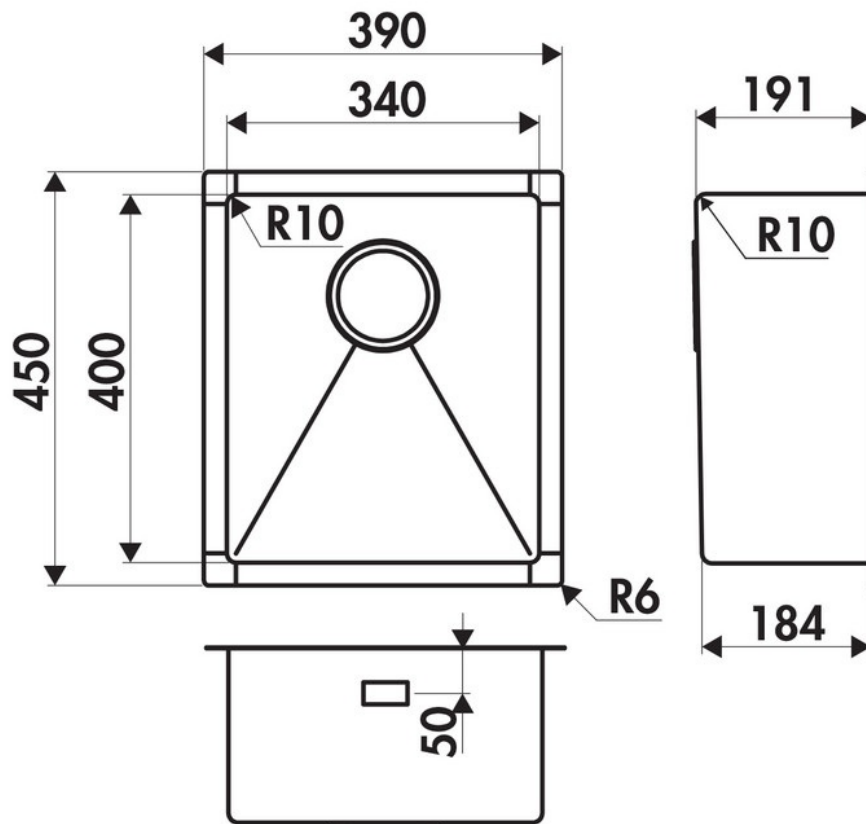

Type de cuve

Sous-plan

Nombre de bacs

1 bac

Type vidage

Automatique tirette laiton chromée

Trop plein

Oui

Montage robinetterie sur évier

Non

Norme

EN13310

Code EAN

3537390367040

Marque

Luisina

luisina
DESIGN

La Boisinière - 35530 Servon-sur-Vilaine

Tél : 02 99 00 24 24

SIRET 31828963400038 - RCS Rennes B 318 289 634 - TVA FR41318289634

SCD LUISINA © 1989-2024