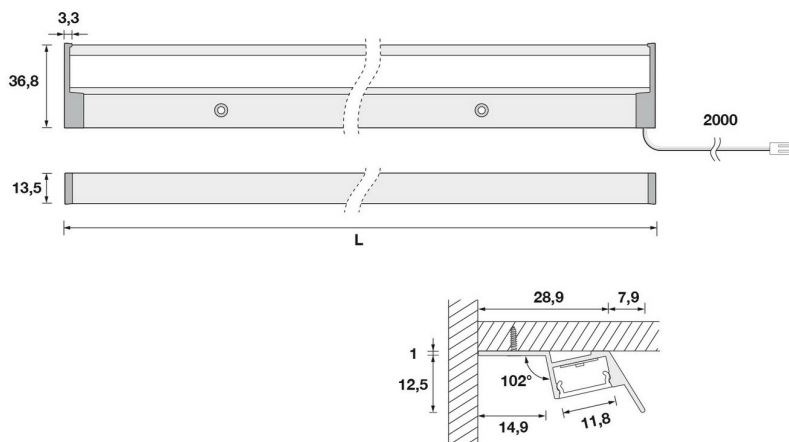

Kaska Aluminium

AC011C20S04

Réglette LED 7,5W coloris Aluminium - 1200mm

Réglette avec casquette fixe intégrée permettant d'orienter la lumière vers le centre du plan de travail, avec possibilité de régler la température d'éclairage. Pour connaître les compatibilités avec nos convertisseurs, merci de vous référer au document en bas de cette page.

Scannez-moi pour
retrouver la fiche produit !

Spécifications techniques

Matériau & Coloris

Matériau	Aluminium
Couleur	Aluminium

Dimensions & Poids

Longueur (en mm)	1200
Largeur (en mm)	36.8
Hauteur (en mm)	12.5
Longueur câble (en mm)	2500
Poids net (en kg)	0.314

Informations complémentaires

Installation	À poser
--------------	---------

Source lumineuse	Leds
Type lumière	Du jour / chaude
Tension (volt)	24
Puissance (watt)	7.5
Efficience (lm/W)	92
Température Kelvin (°K)	3000 - 4000
Classe de protection	3
Indice de protection	IP20
Fixations	Vis incluses
Code EAN	3537390672380
Nouveautés	Oui