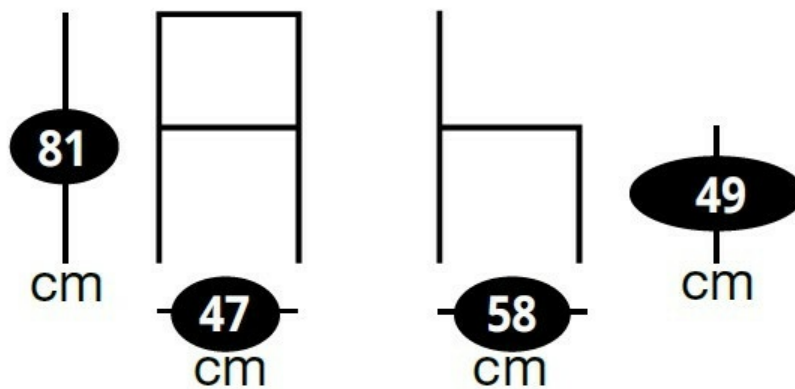

Lena Beige

CH007C30S01

Lots de 2 assises hauteur table Lena avec assise beige et piètement métal anthracite

Lot de 2 chaises design hauteur d'assise 49 cm. Charge maximale de 130kg. Tissu polyester.

Scannez-moi pour
retrouver la fiche produit !

Spécifications techniques

Matériau & Coloris

Matériau piètement	Métal
Matériau assise	Tissu
Matériau dossier	Tissu
Couleur piètement	Anthracite
Couleur assise	Beige

Dimensions & Poids

Largeur (en cm)	47
Profondeur (en cm)	58
Hauteur (en cm)	81
Hauteur assise (en cm)	49
Poids net (en kg)	5.55

Informations complémentaires

Style	Design
Densité assise (kg/m3)	26
Usage	Intérieur
Code EAN	3537390670980
Disponibilité	Produit stocké
Nouveautés	oui

luisina
DESIGN

La Boisinière - 35530 Servon-sur-Vilaine