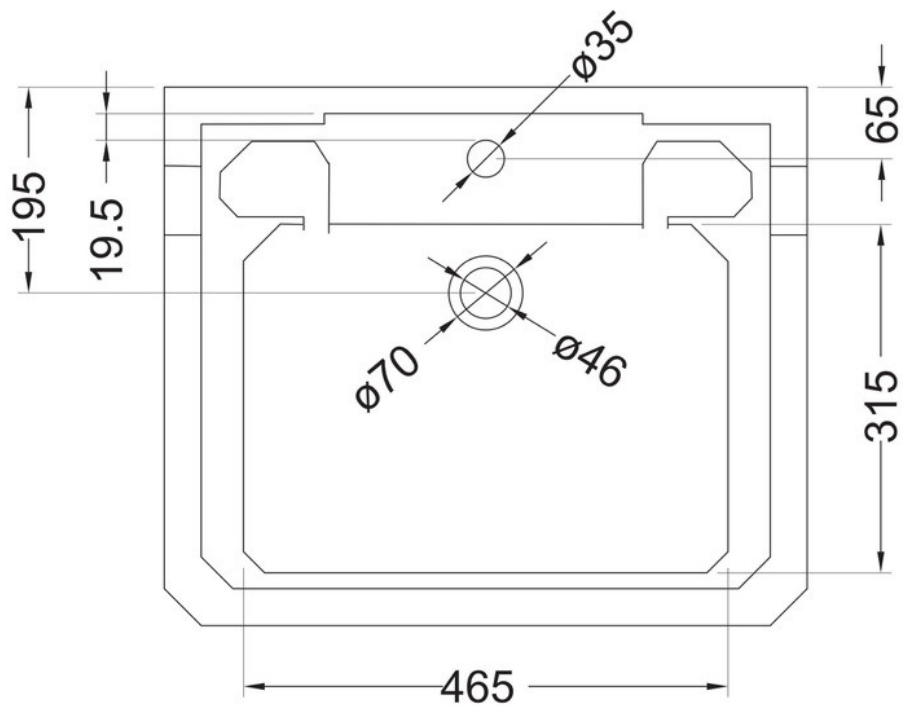

Lavabo Edouardien

B5 1TH

Lavabo rectangulaire à poser avec trop-plein et plage de robinetterie.

Scannez-moi pour
retrouver la fiche produit !

Spécifications techniques

Matériau & Coloris

Matériau	Céramique
Couleur	Blanc

Dimensions & Poids

Longueur (en mm)	620
Largeur (en mm)	505
Hauteur (en mm)	265
Diamètre bonde (en mm)	45
Poids net (en kg)	15.8

Informations complémentaires

Installation	À poser
Plage robinetterie	Oui - Percé
Trop plein	Oui
Vidage	Livré sans vidage
Code EAN	5055806001497