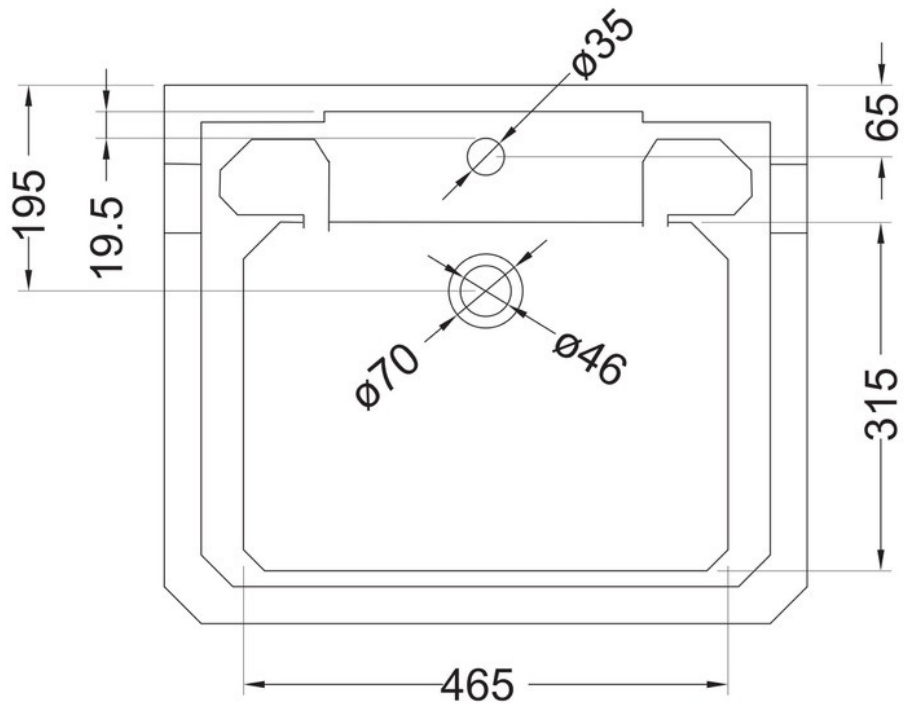

# Lavabo Edouardien

B5 1TH

Lavabo rectangulaire à poser avec trop-plein et plage de robinetterie.

Scannez-moi pour  
retrouver la fiche produit !

### Dimensions & Poids

Longueur (en mm)	620
Largeur (en mm)	505
Hauteur (en mm)	265
Diamètre bonde (en mm)	45
Poids net (en kg)	15.8

### Informations complémentaires

Installation	À poser
Plage robinetterie	Oui - Percé
Trop plein	Oui
Vidage	Livré sans vidage
Code EAN	5055806001497

luisina  
DESIGN

La Boisinière - 35530 Servon-sur-Vilaine