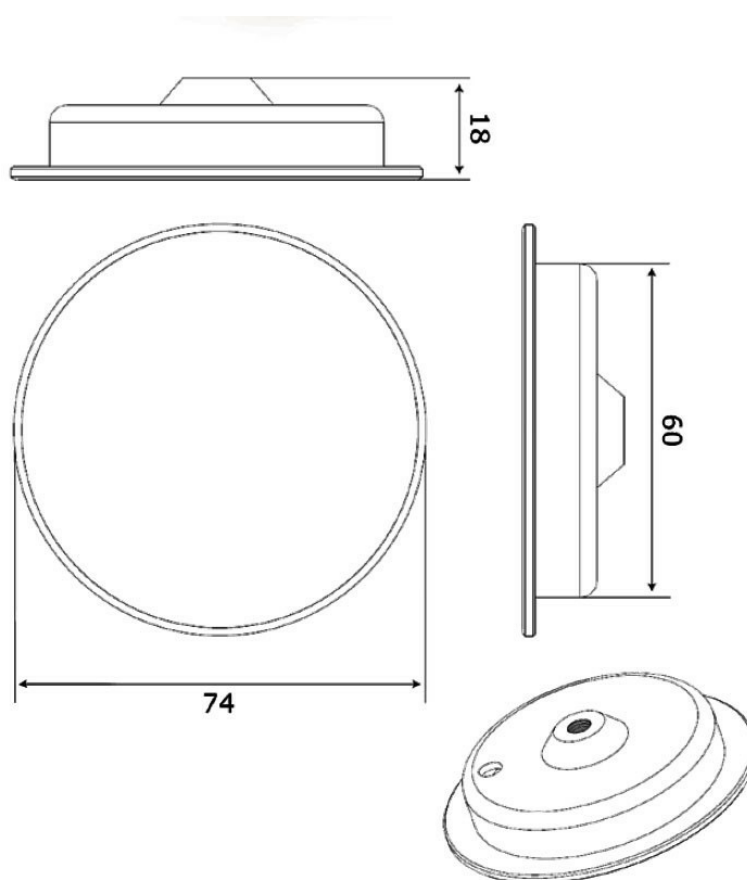

Scannez-moi pour
retrouver la fiche produit !

Spécifications techniques

Matériau & Coloris

Matériau	Aluminium
Couleur	Noir

Dimensions & Poids

Longueur (en mm)	Ø74
Hauteur (en mm)	18
Dimensions perçage (en mm)	Ø60
Poids net (en kg)	0.13

Informations complémentaires

Installation	À encastrer
Puissance (watt)	10
Classe de protection	1
Indice de protection	IP40
Fixations	Support de fixation inclus
Code EAN	3537390589596
Nouveautés	Oui

luisina
DESIGN