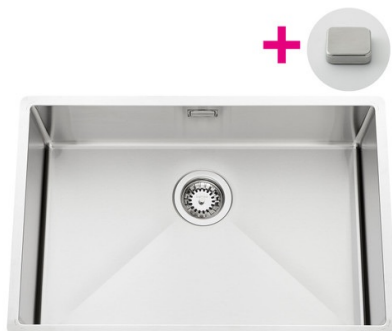

# Vibrato Inox lisse

EVSP55IL3

Diamètre de perçage pour la manette de vidage : 35 mm. Cuve sous-plan Luisinox avec vidage automatique carré satiné.

Scannez-moi pour  
retrouver la fiche produit !

### Informations complémentaires

Type de cuve	Sous-plan
Nombre de bacs	1 grand bac
Type vidage	Automatique carré satiné
Trop plein	Oui
Montage robinetterie sur évier	Non
Norme	EN13310
Code EAN	3537390367361
Marque	Luisina