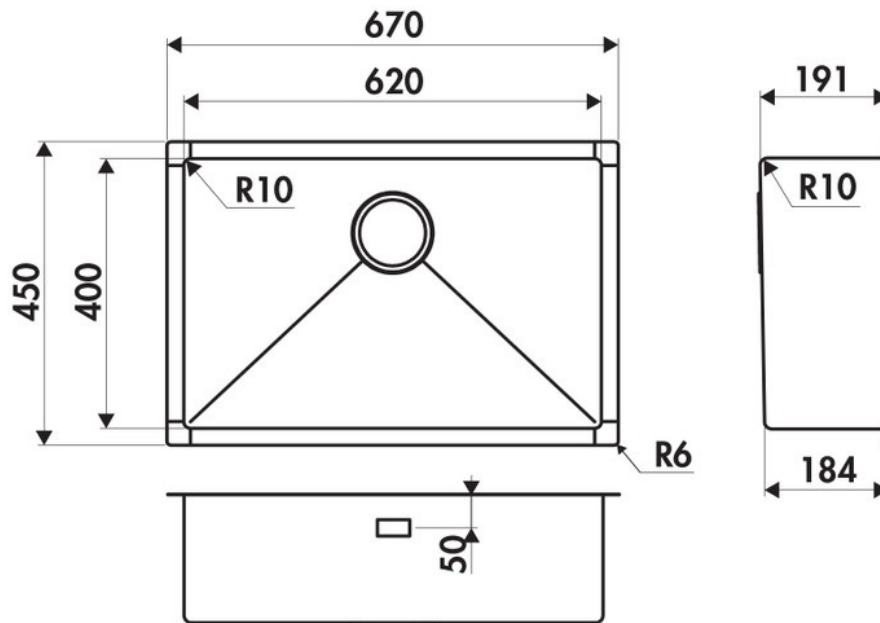

### Dimensions & Poids

Largeur (en mm)	670
Profondeur (en mm)	450
Dimension mini sous-évier (en mm)	800
Largeur encastrement (en mm)	620
Profondeur encastrement (en mm)	400
Largeur cuve (en mm)	620
Profondeur cuve (en mm)	400
Hauteur cuve (en mm)	191
Diamètre bonde cuve (en mm)	90

### Informations complémentaires

Type de cuve	Sous-plan
Nombre de bacs	1 grand bac
Type vidage	Automatique carré satiné
Trop plein	Oui
Montage robinetterie sur évier	Non
Norme	EN13310
Code EAN	3537390367361
Marque	Luisina