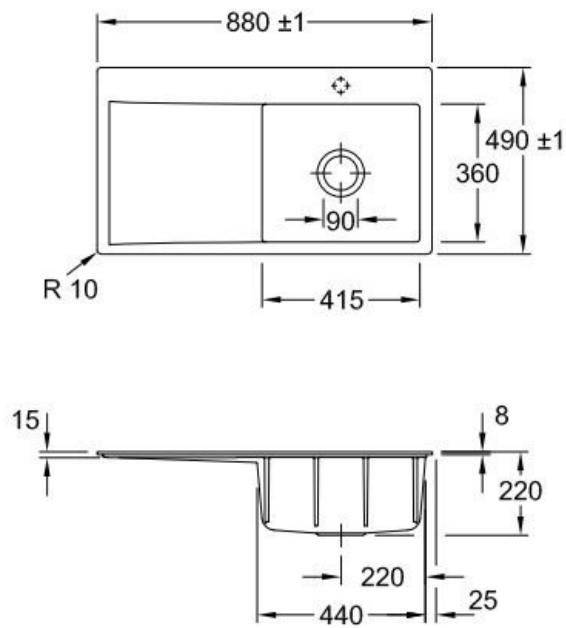

Subway Stone White

EV33512FRW

Diamètre de perçage pour la manette de vidage : 35 mm. Evier à fleur Luisiceram avec vidage automatique chromé.

Scannez-moi pour
retrouver la fiche produit !

Spécifications techniques

Matériau & Coloris

Matériau	Luisiceram
Couleur	Blanc
Couleur évier	Stone white

Dimensions & Poids

Largeur (en mm)	880
Profondeur (en mm)	490
Dimension mini sous-évier (en mm)	500
Largeur encastrement (en mm)	870
Profondeur encastrement (en mm)	480
Largeur cuve (en mm)	415
Profondeur cuve (en mm)	360
Hauteur cuve (en mm)	220
Diamètre bonde cuve (en mm)	90
Poids net (en kg)	22

Informations complémentaires

Type d'évier	À fleur
Nombre de bacs	1 bac
Type vidage	Automatique chromé
Trop plein	Oui
Montage robinetterie sur évier	Oui
Positionnement égouttoir	Gauche
Nombre d'égouttoirs	1
Norme	EN13310
Code EAN	4062373796979
Marque	Villeroy & Boch