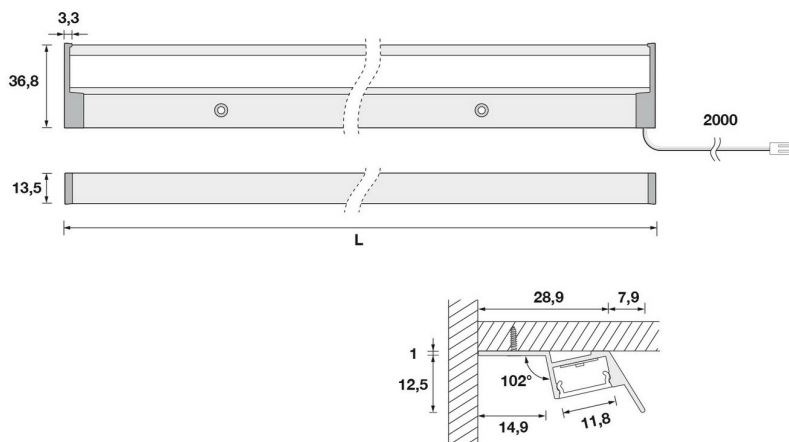

Kaska Noir

AC011C09S01

Réglette LED 2,4W coloris Noir - 450mm

Réglette avec casquette fixe intégrée permettant d'orienter la lumière vers le centre du plan de travail, avec possibilité de régler la température d'éclairage. Pour connaître les compatibilités avec nos convertisseurs, merci de vous référer au document en bas de cette page.

Scannez-moi pour
retrouver la fiche produit !

Spécifications techniques

Matériau & Coloris

Matériau	Aluminium
Couleur	Noir

Dimensions & Poids

Longueur (en mm)	450
Largeur (en mm)	36.8
Hauteur (en mm)	12.5
Longueur câble (en mm)	2500
Poids net (en kg)	0.133

Informations complémentaires

Installation	À poser
--------------	---------

Source lumineuse	Leds
Type lumière	Du jour / chaude
Tension (volt)	24
Puissance (watt)	2.4
Efficience (lm/W)	92
Température Kelvin (°K)	3000 - 4000
Classe de protection	3
Indice de protection	IP20
Fixations	Vis incluses
Code EAN	3537390672311
Nouveautés	Oui