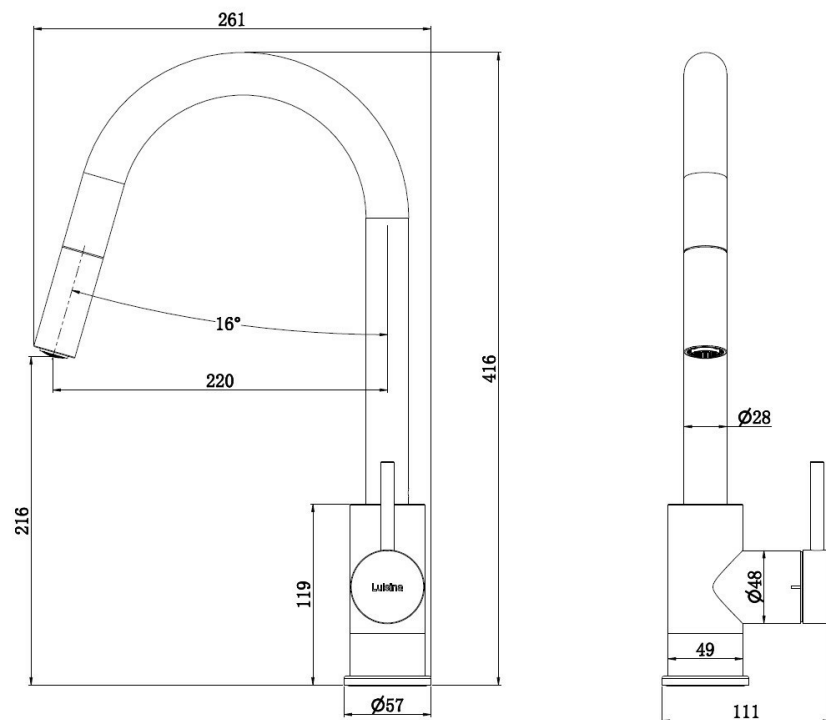

Spécifications techniques

Matériau & Coloris

Matériau	Laiton
Couleur	Inox

Dimensions & Poids

Hauteur (en mm)	416
Hauteur sous bec (en mm)	216
Longueur de bec (en mm)	220
Diamètre base (en mm)	57
Perçage (en mm)	35
Poids net (en kg)	2.69

Informations complémentaires

Type de modèle	Mitigeur
----------------	----------

Type de bec	Bec pivotant
Douchette	Douchette extractible monojet
Mécanisme	Cartouche à disque céramique
Raccordement	Flexible 3/8
Degré de rotation (°)	360
Débit à 3 bars(L/mn)	9.1
Norme	ACS
Nouveautés	Oui
Code EAN	3537390725635