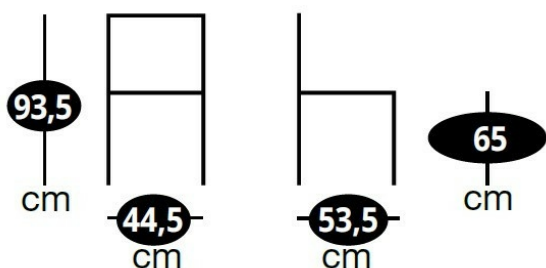

Informations complémentaires

Style Design

Densité assise (kg/m³) 26

Usage Intérieur

Code EAN 3537390670911

Disponibilité Produit stocké

Nouveautés Oui