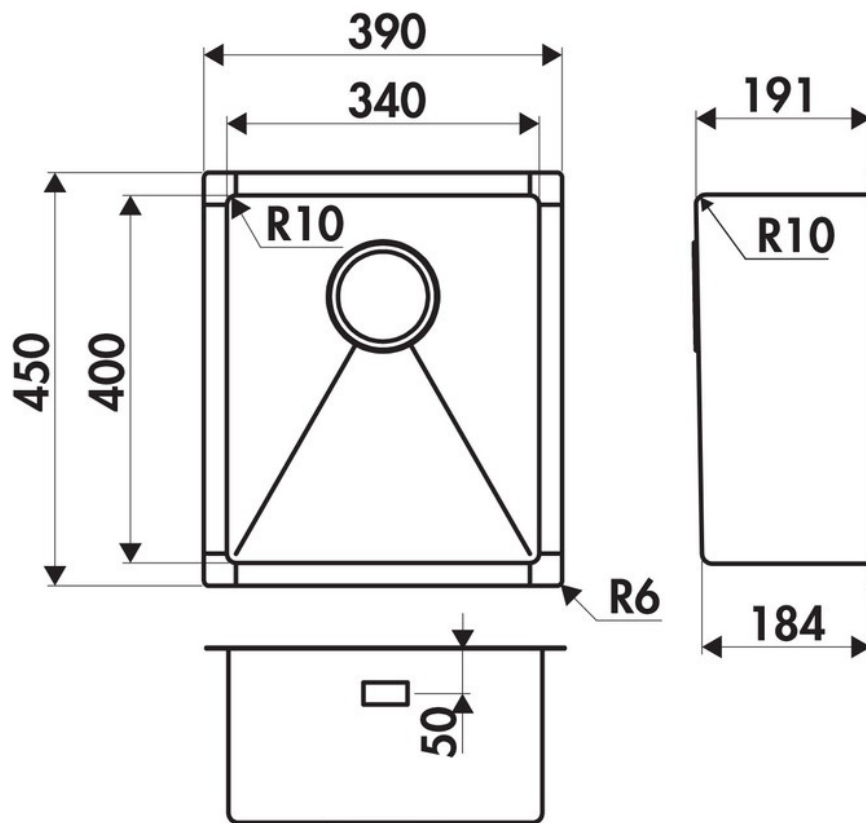

Vibrato Inox lisse

EVSP52IL11

Diamètre de perçage pour la manette de vidage : 35 mm. Cuve sous-plan
Luisinox avec vidage automatique carré noir.

Scannez-moi pour
retrouver la fiche produit !

Spécifications techniques

🔗 Matériau & Coloris

Matériau	Luisinox
Couleur	Inox lisse
Couleur évier	Inox lisse

📏 Dimensions & Poids

Largeur (en mm)	390
Profondeur (en mm)	450
Dimension mini sous-évier (en mm)	450
Largeur encastrement (en mm)	340
Profondeur encastrement (en mm)	400
Largeur cuve (en mm)	340
Profondeur cuve (en mm)	400
Hauteur cuve (en mm)	191
Diamètre bonde cuve (en mm)	90

📄 Informations complémentaires

luisina
DESIGN

La Boisinière - 35530 Servon-sur-Vilaine

Tél : 02 99 00 24 24

SIRET 31828963400038 - RCS Rennes B 318 289 634 - TVA FR41318289634

SCD LUISINA © 1989-2024