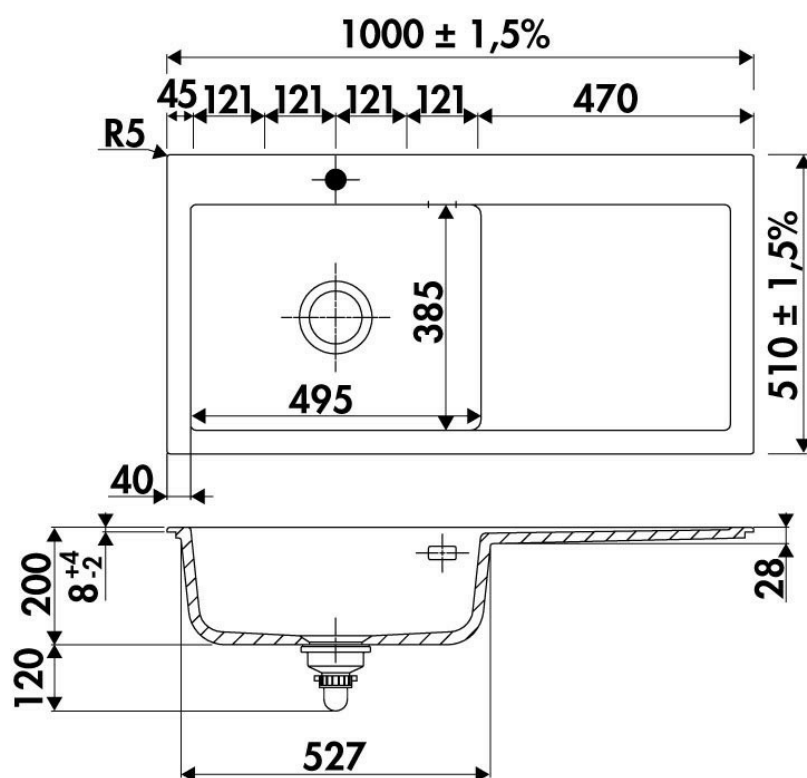

Spécifications techniques

Matériau & Coloris

Matériau	Luisiceram
Couleur	Blanc
Couleur évier	Blanc brillant

Dimensions & Poids

Largeur (en mm)	1000
Profondeur (en mm)	510
Dimension sous meuble (en mm)	600
Largeur encastrement (en mm)	970
Profondeur encastrement (en mm)	480
Largeur cuve (en mm)	495
Profondeur cuve (en mm)	385
Hauteur cuve (en mm)	200

Diamètre bonde cuve (en mm)	90
Poids net (en kg)	29.74
Largeur cuve principale (en mm)	495

ⓘ Informations complémentaires

Type d'évier	À encastrer
Nombre de bacs	1 grand bac
Type vidage	Manuel chromé
Trop plein	Oui
Montage robinetterie sur évier	Oui
Positionnement égouttoir	Droite
Nombre trous prépercés par côté	1
Nombre d'égouttoirs	1
Norme	EN13310
Code EAN	3537390725918
Marque	Luisina