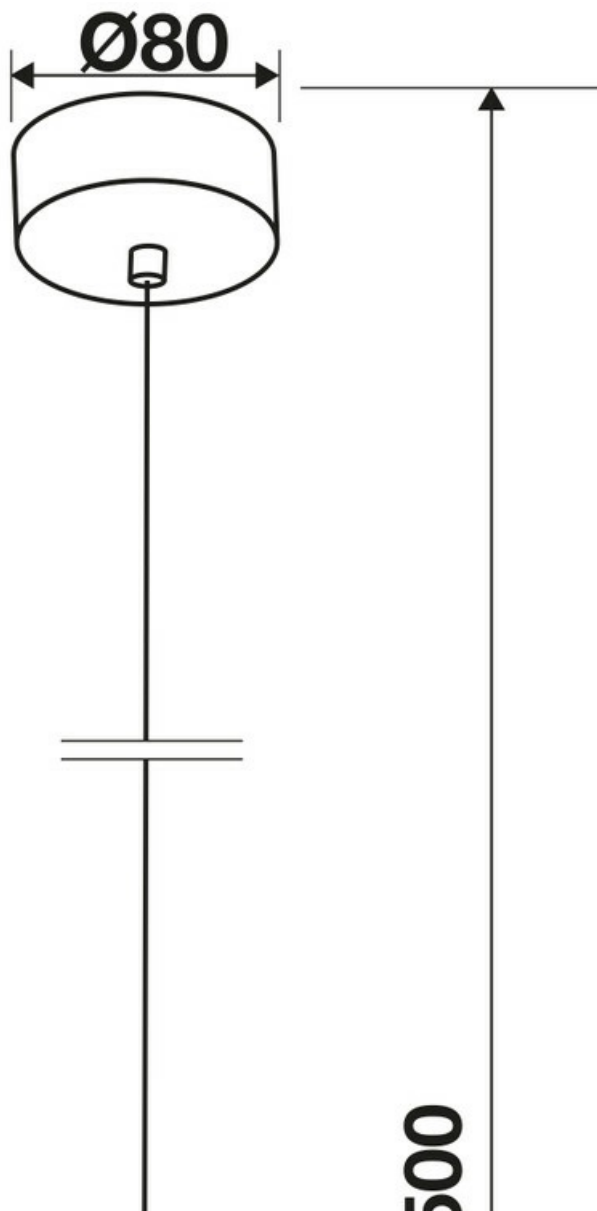

Malo Blanc / Bois

AC040E06S01

Suspension en verre, bois, métal.

Un modèle au design épuré, sublimé par l'alliance de 2 matières nobles : le bois et le verre. Suspension livrée sans ampoule E14. Lorsque la suspension est allumée, la finition en verre sablé blanc peut laisser apparaître de légères aspérités, propres à ce type de matière. Dimension plafonnier : Ø80 mm.

Spécifications techniques

 **Matériau & Coloris**

Matériau Bois

Couleur Blanc / Bois

Dimensions & Poids

Longueur (en mm)	Ø150
Hauteur (en mm)	200
Longueur câble (en mm)	1350
Dimensions base (en mm)	Ø80
Poids net (en kg)	0.7

Informations complémentaires

Tension (volt) 230

Classe de protection I

Indice de protection IP20

Fixations Vis incluses

Code EAN 3537390673219

Nouveautés Oui

luisina
DESIGN