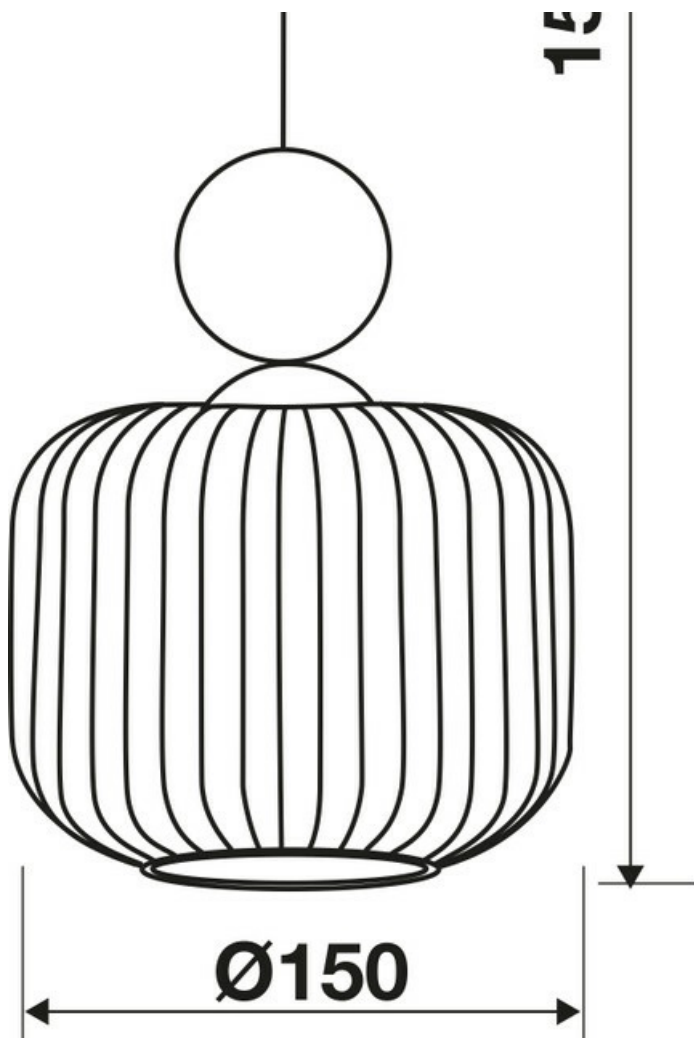

Malo Blanc / Bois

AC040E06S01

Suspension en verre, bois, métal.

Un modèle au design épuré, sublimé par l'alliance de 2 matières nobles : le bois et le verre. Suspension livrée sans ampoule E14. Lorsque la suspension est allumée, la finition en verre sablé blanc peut laisser apparaître de légères aspérités, propres à ce type de matière. Dimension plafonnier : Ø80 mm.

Spécifications techniques

 **Matériau & Coloris**

Matériau Bois

Couleur Blanc / Bois

Dimensions & Poids

Longueur (en mm)	Ø150
Hauteur (en mm)	200
Longueur câble (en mm)	1350
Dimensions base (en mm)	Ø80
Poids net (en kg)	0.7

Informations complémentaires

Tension (volt) 230

Classe de protection I

Indice de protection IP20

Fixations Vis incluses

Code EAN 3537390673219

Nouveautés Oui

luisina
DESIGN