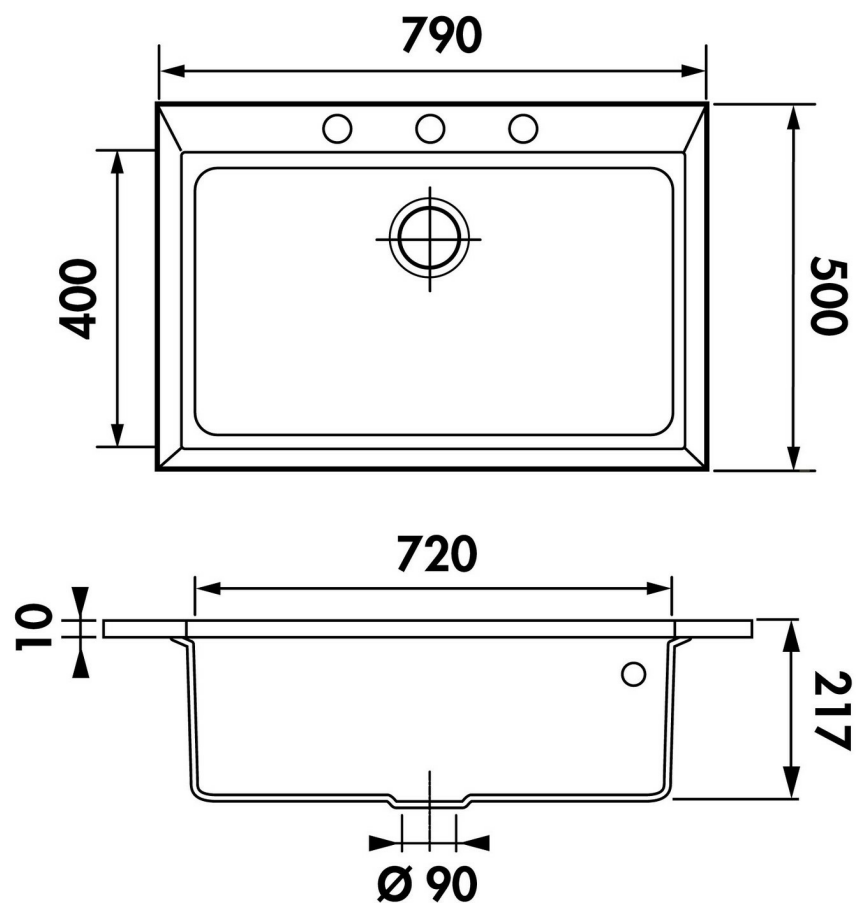

### Dimensions & Poids

Largeur (en mm)	790
Profondeur (en mm)	500
Dimension sous meuble (en mm)	800
Largeur encastrement (en mm)	770
Profondeur encastrement (en mm)	480
Largeur cuve (en mm)	720
Profondeur cuve (en mm)	400
Hauteur cuve (en mm)	217

Diamètre bonde cuve (en mm)	90
Poids net (en kg)	11.92
Largeur cuve principale (en mm)	720

## Informations complémentaires

Type de cuve	À encastrer
Nombre de bacs	1 grand bac
Type vidage	Manuel chromé
Trop plein	Oui
Montage robinetterie sur évier	Oui
Positionnement égouttoir	Sans
Nombre trous prépercés par côté	3
Norme	EN13310
Code EAN	3537390675138
Nouveautés	Oui
Marque	Luisina