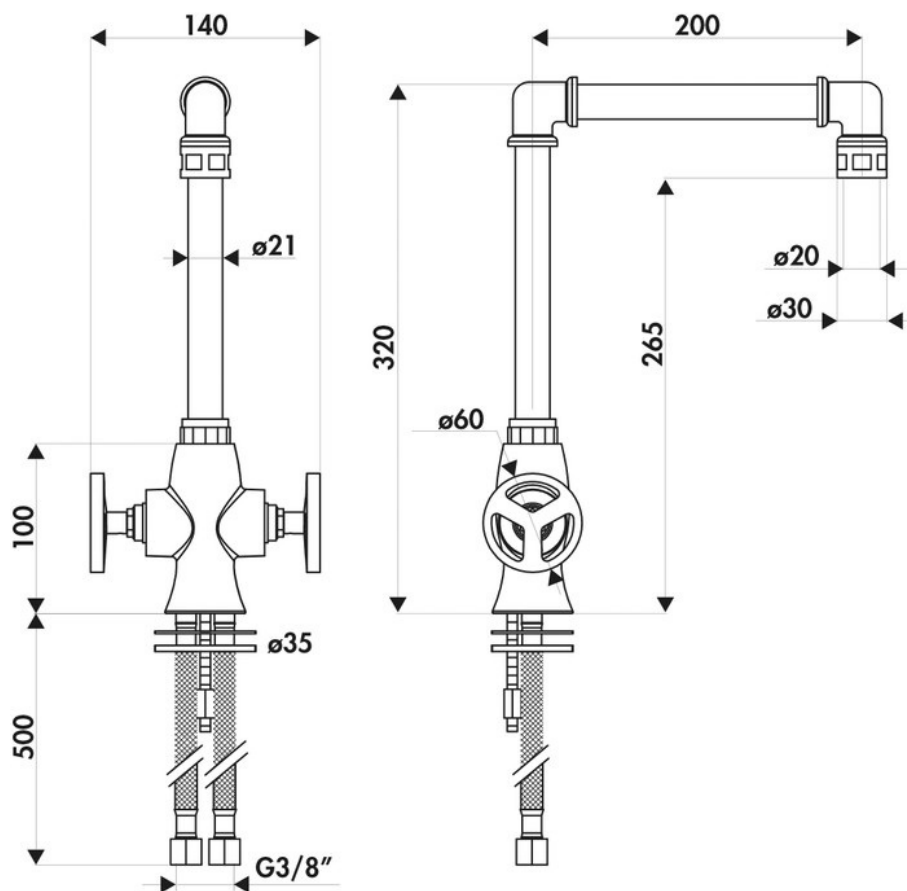

RC942087

RC942087

Mélangeur Factory Queens avec tête céramique, débit à 11L/mn à 3 bars.
Flexibles fixes.

Scannez-moi pour
retrouver la fiche produit !

Spécifications techniques

Matériau & Coloris

Matériau	Laiton
Couleur	Rame Cerato

Dimensions & Poids

Hauteur (en mm)	320
Hauteur sous bec (en mm)	265
Longueur de bec (en mm)	200
Diamètre base (en mm)	50
Perçage (en mm)	35

Informations complémentaires

Type de modèle	Mélangeur
Type de bec	Bec pivotant
Douchette	Sans douchette
Mécanisme	Tête céramique
Raccordement	Flexible 3/8

Degré de rotation (°)

360

Débit à 3 bars(L/mn)

11

Norme

ACS

Code EAN

3537390464565