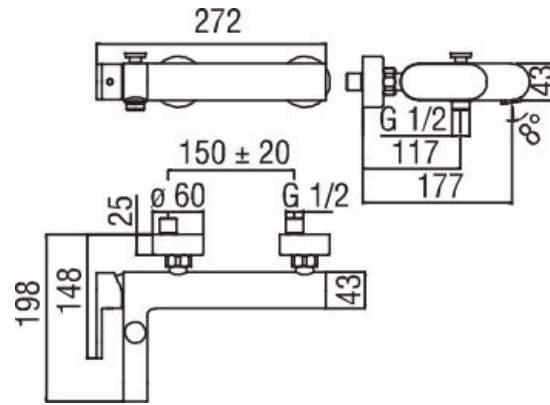

Mitigeur Up

UP94110/1009

Mitigeur équipé d'un limiteur de débit à 50%.

Scannez-moi pour
retrouver la fiche produit !

Spécifications techniques

Matériau & Coloris

Matériau	Laiton
Couleur	Noir

Dimensions & Poids

Hauteur (en mm)	43
Largeur (en mm)	272
Profondeur (en mm)	177
Entraxe (en mm)	150 ± 20

Informations complémentaires

Type de modèle	Mitigeur bain douche
Installation	Murale sans encastrement
Mécanisme	Cartouche à double position
Limiteur de débit	Oui
Aérateur anticalcaire	Oui
Inverseur poignée	Oui