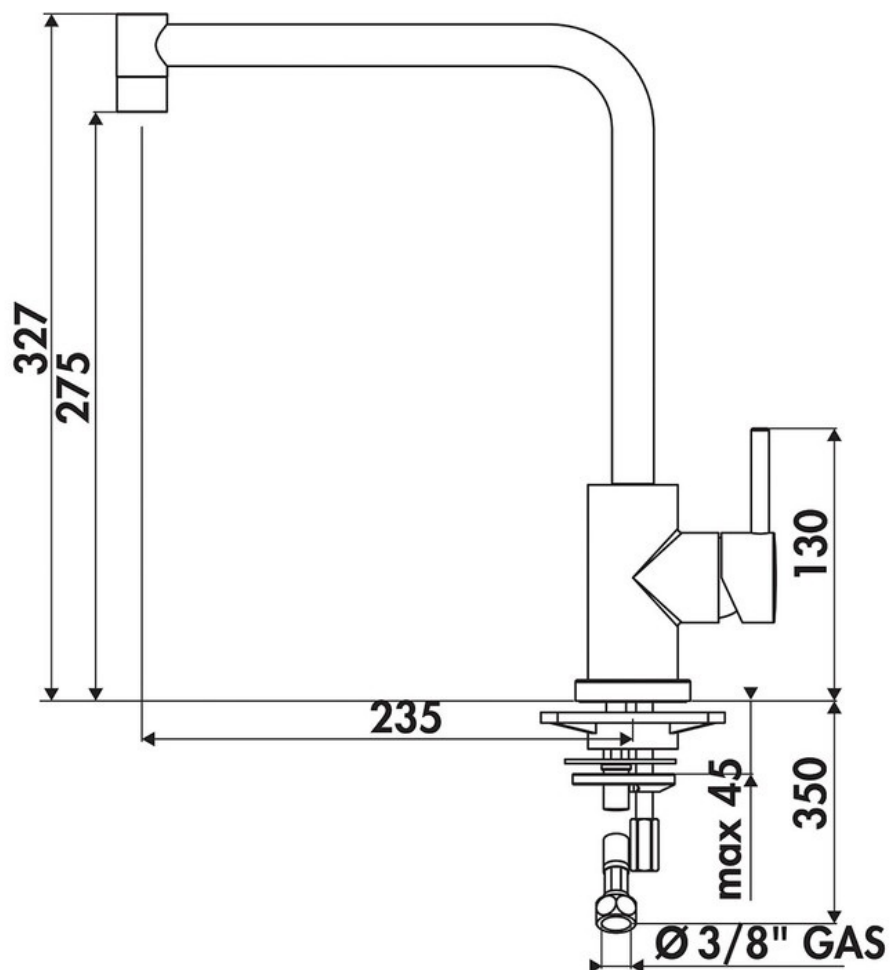

RC137BM015

RC137BM015

Mitigeur avec cartouche céramique, débit à 8L/mn à 3 bars. Flexibles fixes.

Scannez-moi pour
retrouver la fiche produit !

Spécifications techniques

Matériau & Coloris

Matériau	Laiton
Couleur	Chromé

Dimensions & Poids

Hauteur (en mm)	327
Hauteur sous bec (en mm)	275
Longueur de bec (en mm)	235
Diamètre base (en mm)	55
Perçage (en mm)	35

Informations complémentaires

Type de modèle	Mitigeur
Type de bec	Bec pivotant
Douchette	Sans douchette
Mécanisme	Cartouche à disque céramique
Limiteur de température	Oui

Economiseur d'eau

Oui

Raccordement

Flexible 3/8

Degré de rotation (°)

360

Débit à 3 bars(L/mn)

8

Norme

ACS

Code EAN

3537390405360

luisina
DESIGN

La Boisinière - 35530 Servon-sur-Vilaine

Tél : 02 99 00 24 24

SIRET 31828963400038 - RCS Rennes B 318 289 634 - TVA FR41318289634

SCD LUISINA © 1989-2024