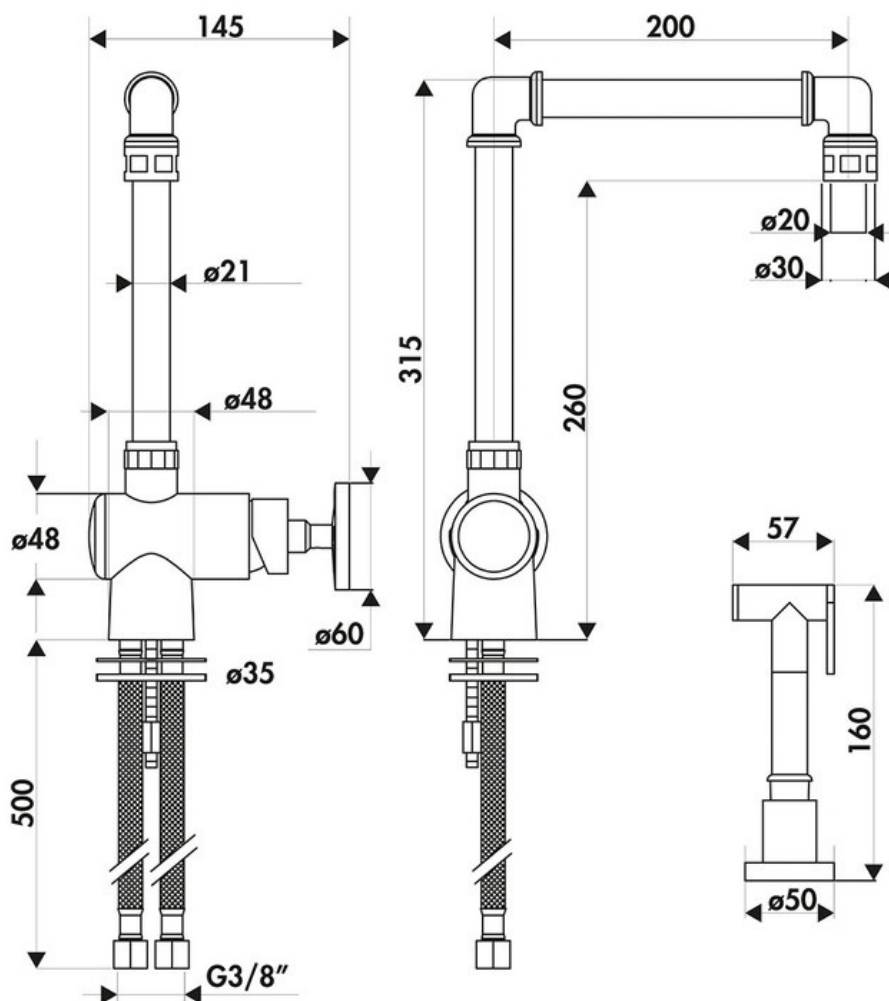

RC947DO084

RC947DO084

Mitigeur Factory Queens avec cartouche céramique, débit à 9L/mn à 3 bars. Flexibles fixes.

Scannez-moi pour
retrouver la fiche produit !

Spécifications techniques

Matériau & Coloris

Matériau	Laiton
Couleur	Tuscan

Dimensions & Poids

Hauteur (en mm)	315
Hauteur sous bec (en mm)	260
Longueur de bec (en mm)	200
Diamètre base (en mm)	60
Perçage (en mm)	35

Informations complémentaires

Type de modèle	Mitigeur
Type de bec	Bec pivotant
Douchette	Douchette extractible monojet
Mécanisme	Cartouche à disque céramique
Raccordement	Flexible 3/8