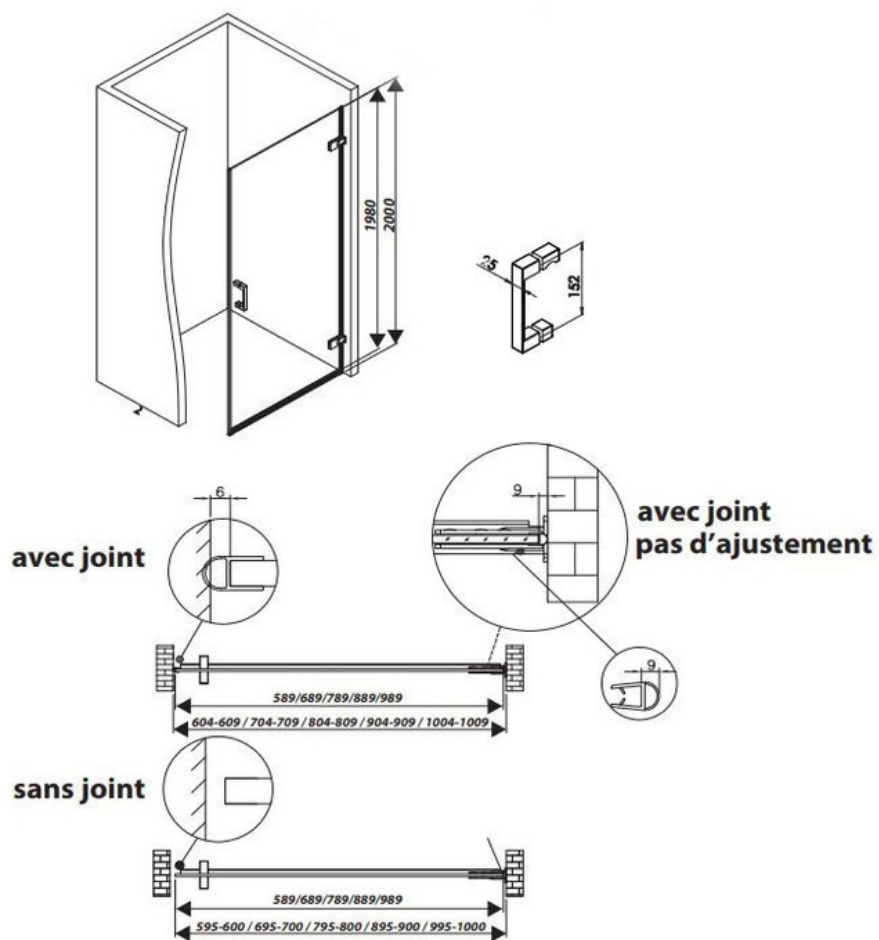

Paroi de douche Spréo

SP212 015

Verre trempé de 8 mm avec traitement anticalcaire. Paroi livrée avec support mural chromé.

Scannez-moi pour
retrouver la fiche produit !

Spécifications techniques

Matériau & Coloris

Matériau	Verre
Couleur	Verre transparent

Dimensions & Poids

Longueur (en mm)	700
Hauteur (en mm)	1993
Epaisseur (en mm)	8
Réglable en longueur (en mm)	695 à 700
Poids net (en kg)	28
Catégorie dimension paroi (en mm)	600 - 900

Informations complémentaires

Type de paroi	Paroi pivotante
Accès douche	Droite ou gauche
Réversible	Oui

luisina
DESIGN

La Boisinière - 35530 Servon-sur-Vilaine

Tél : 02 99 00 24 24

SIRET 31828963400038 - RCS Rennes B 318 289 634 - TVA FR41318289634